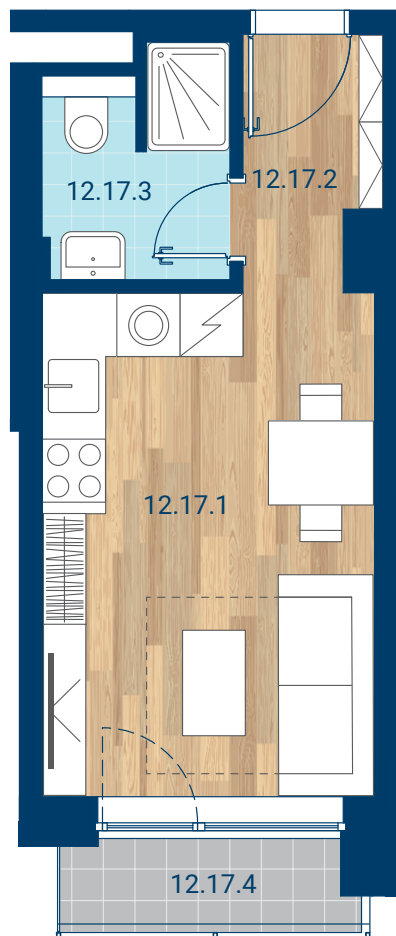

> Schéma pôdorys

č.m.	miestnosť	m <sup>2</sup>
12.17.1	Izba + KK	15,3
12.17.2	Chodba	3,0
12.17.3	Kúpeľňa	3,5
INTERIÉR		21,8
12.17.4	Lodžia	2,4
CELKOVÁ PLOCHA		24,2

- > Zobrazený nábytok, práčka a kuchynská linka nie sú súčasťou dodávky. Plochy jednotlivých miestností v zobrazenej schéme ubytovacej jednotky sa môžu líšiť.
- > Investor sa zaväzuje oboznámiť klienta so skutočným stavom podľa projektovej dokumentácie.
- > Schéma a zobrazenie povrchov podláh slúžia iba ako orientačná pomôcka a majú ilustračný charakter.