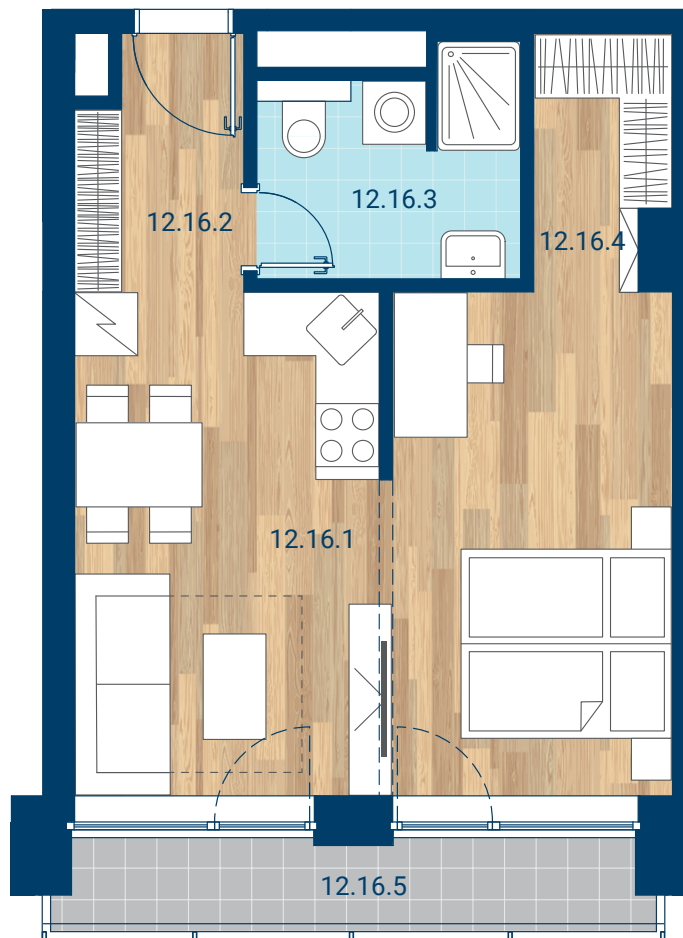

> Schéma pôdorys

č.m.	miestnosť	m ²
12.16.1	Izba + KK	27,6
12.16.2	Chodba	3,7
12.16.3	Kúpeľňa	4,9
12.16.4	Šatník	3,0
INTERIÉR		39,2
12.16.5	Lodžia	4,7
CELKOVÁ PLOCHA		43,9

- > Zobrazený nábytok, práčka a kuchynská linka nie sú súčasťou dodávky. Plochy jednotlivých miestností v zobrazenej schéme ubytovacej jednotky sa môžu líšiť.
- > Investor sa zaväzuje oboznámiť klienta so skutočným stavom podľa projektovej dokumentácie.
- > Schéma a zobrazenie povrchov podláh slúžia iba ako orientačná pomôcka a majú ilustračný charakter.