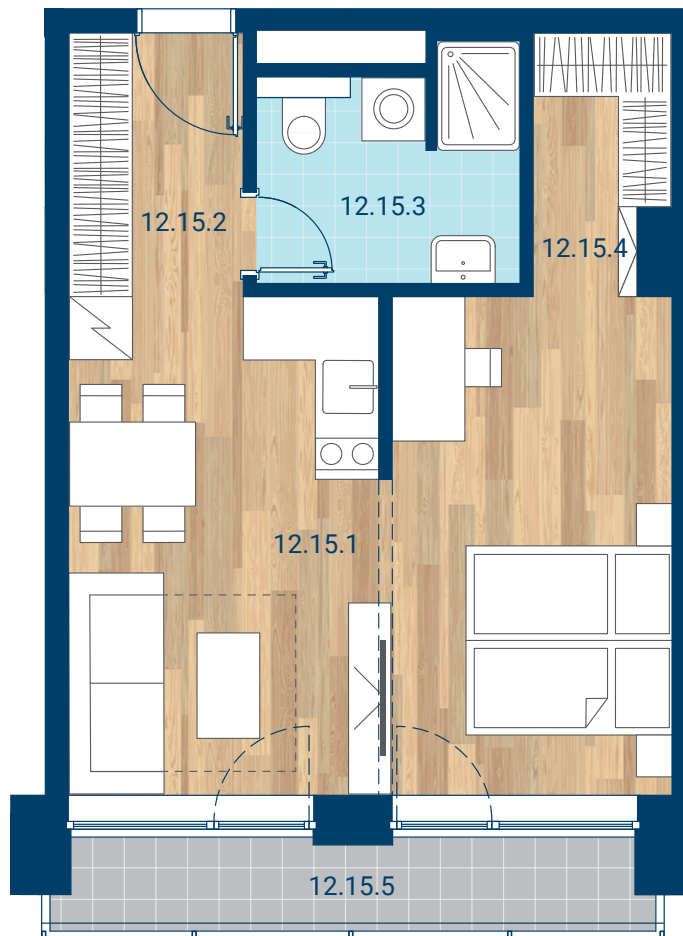

> Schéma pôdorys

č.m.	miestnosť	m <sup>2</sup>
12.15.1	Izba + KK	27,6
12.15.2	Chodba	4,2
12.15.3	Kúpeľňa	5,0
12.15.4	Šatník	3,1
INTERIÉR		39,9
12.15.5	Lodžia	4,7
CELKOVÁ PLOCHA		44,6

- > Zobrazený nábytok, práčka a kuchynská linka nie sú súčasťou dodávky. Plochy jednotlivých miestností v zobrazenej schéme ubytovacej jednotky sa môžu líšiť.
- > Investor sa zaväzuje oboznámiť klienta so skutočným stavom podľa projektovej dokumentácie.
- > Schéma a zobrazenie povrchov podláh slúžia iba ako orientačná pomôcka a majú ilustračný charakter.