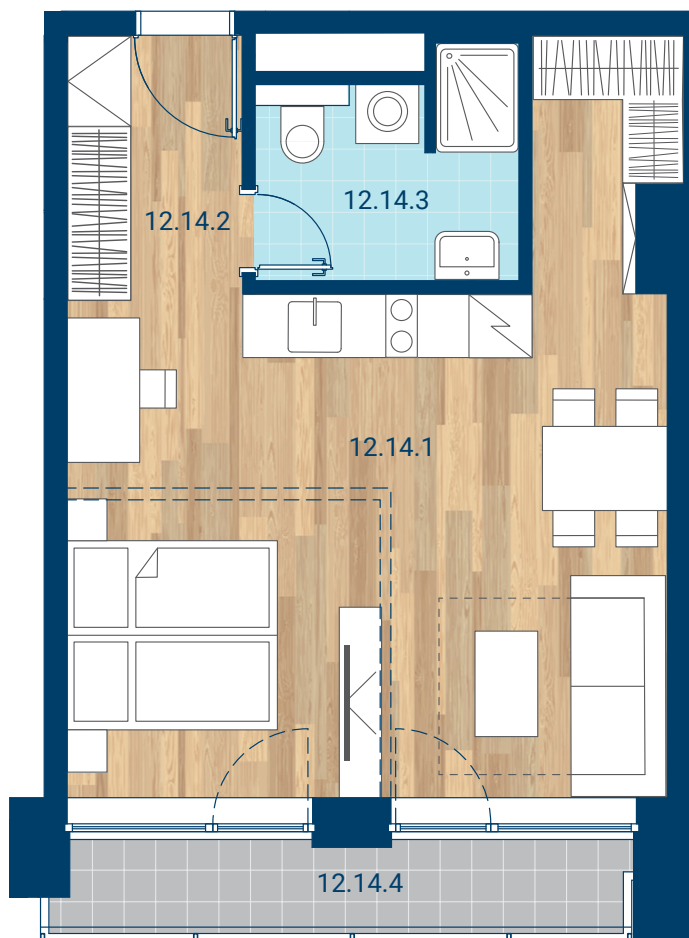

> Schéma pôdorys

č.m.	miestnosť	m ²
12.14.1	Miestnosť	30,8
12.14.2	Chodba	4,2
12.14.3	Sociálne zázemie	4,8
INTERIÉR		39,8
12.14.4	Lodžia	4,6
CELKOVÁ PLOCHA		44,4

- > Zobrazený nábytok, práčka a kuchynská linka nie sú súčasťou dodávky. Plochy jednotlivých miestností v zobrazenej schéme ubytovacej jednotky sa môžu líšiť.
- > Investor sa zaväzuje oboznámiť klienta so skutočným stavom podľa projektovej dokumentácie.
- > Schéma a zobrazenie povrchov podláh slúžia iba ako orientačná pomôcka a majú ilustračný charakter.