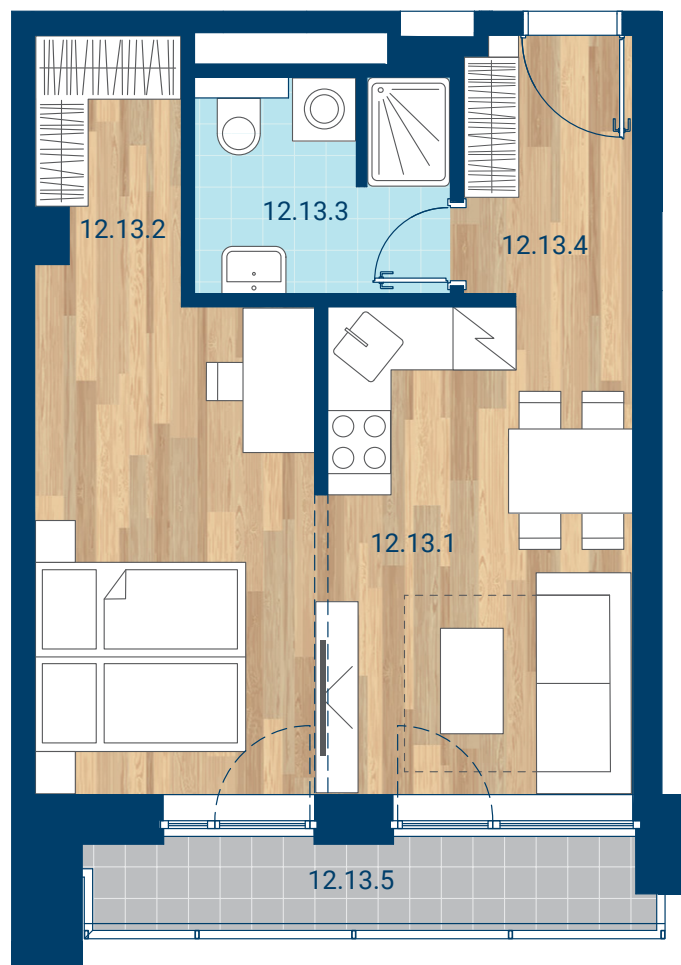

> Schéma pôdorys

č.m.	miestnosť	m <sup>2</sup>
12.13.1	Izba + KK	26,9
12.13.2	Šatník	3,3
12.13.3	Kúpeľňa	4,8
12.13.4	Chodba	4,1
INTERIÉR		39,1
12.13.5	Lodžia	4,5
CELKOVÁ PLOCHA		43,6

- > Zobrazovaný nábytok, práčka a kuchynská linka nie sú súčasťou dodávky. Plochy jednotlivých miestností v zobrazenej schéme ubytovacej jednotky sa môžu líšiť.
- > Investor sa zaväzuje oboznámiť klienta so skutočným stavom podľa projektovej dokumentácie.
- > Schéma a zobrazenie povrchov podláh slúžia iba ako orientačná pomôcka a majú ilustračný charakter.