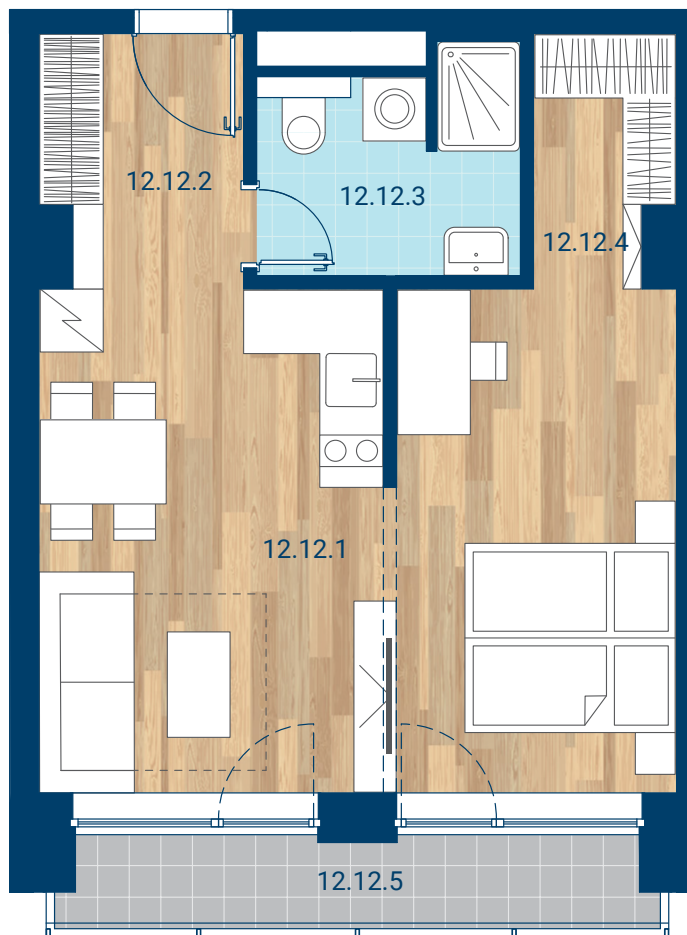

> Schéma pôdorys

č.m.	miestnosť	m ²
12.12.1	Izba + KK	29,4
12.12.2	Chodba	4,5
12.12.3	Kúpeľňa	4,8
12.12.4	Šatník	3,1
INTERIÉR		41,9
12.12.5	Lodžia	4,7
CELKOVÁ PLOCHA		46,6

- > Zobrazený nábytok, práčka a kuchynská linka nie sú súčasťou dodávky. Plochy jednotlivých miestností v zobrazenej schéme ubytovacej jednotky sa môžu líšiť.
- > Investor sa zaväzuje oboznámiť klienta so skutočným stavom podľa projektovej dokumentácie.
- > Schéma a zobrazenie povrchov podláh slúžia iba ako orientačná pomôcka a majú ilustračný charakter.