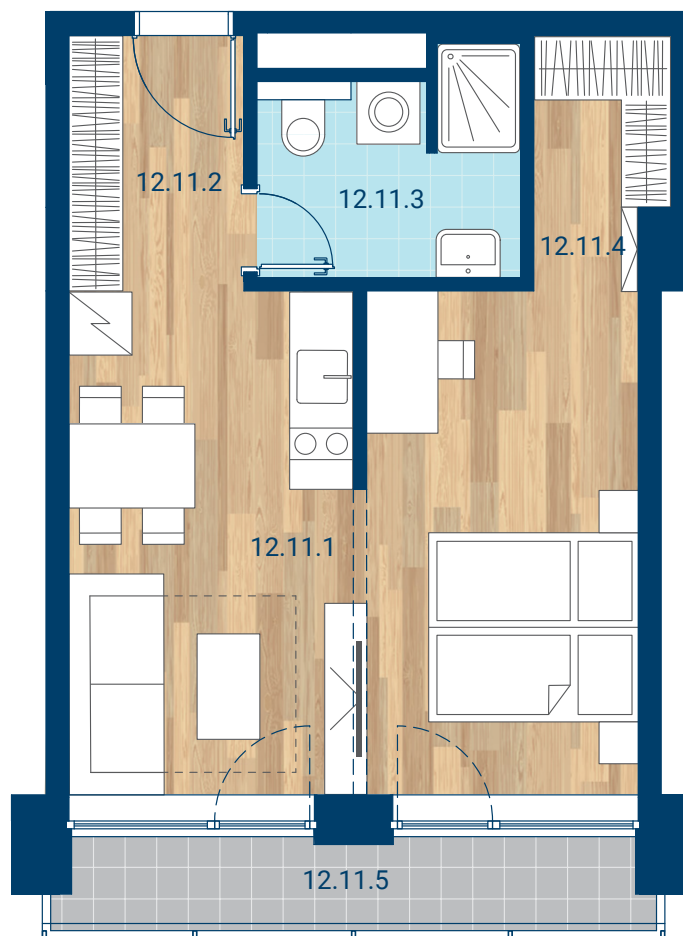

> Schéma pôdorys

č.m.	miestnosť	m ²
12.11.1	Izba + KK	26,3
12.11.2	Chodba	4,1
12.11.3	Kúpeľňa	4,8
12.11.4	Šatník	3,0
INTERIÉR		38,2
12.11.5	Lodžia	4,7
CELKOVÁ PLOCHA		42,9

- > Zobrazený nábytok, práčka a kuchynská linka nie sú súčasťou dodávky. Plochy jednotlivých miestností v zobrazenej schéme ubytovacej jednotky sa môžu líšiť.
- > Investor sa zaväzuje oboznámiť klienta so skutočným stavom podľa projektovej dokumentácie.
- > Schéma a zobrazenie povrchov podláh slúžia iba ako orientačná pomôcka a majú ilustračný charakter.