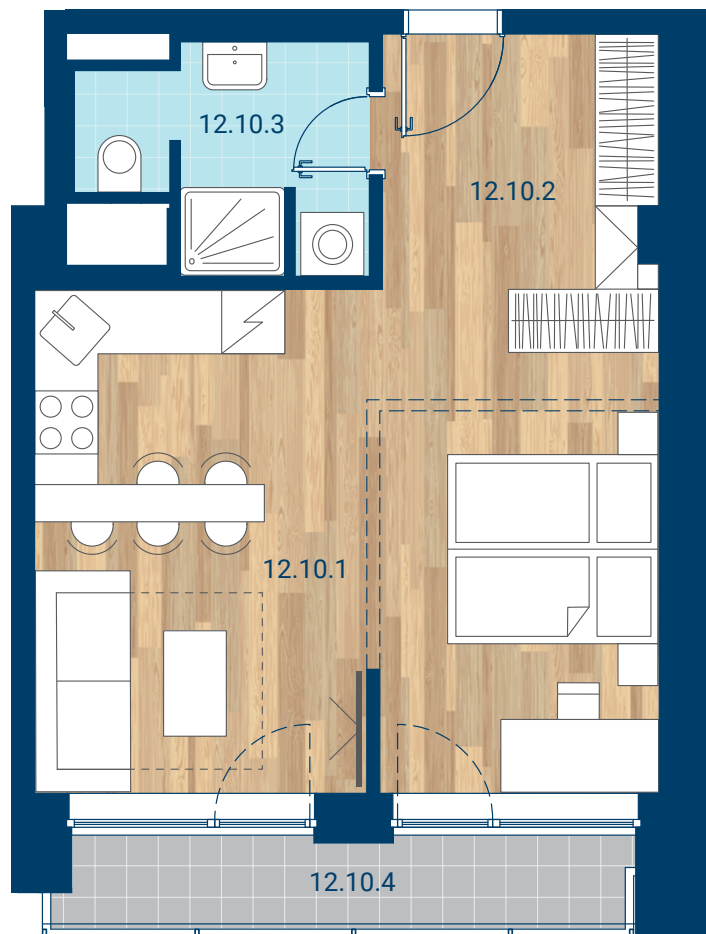

> Schéma pôdorys

č.m.	miestnosť	m ²
12.10.1	Izba + KK	28,9
12.10.2	Chodba	6,3
12.10.3	Kúpeľňa	5,1
INTERIÉR		40,3
12.10.4	Lodžia	4,6
CELKOVÁ PLOCHA		45,0

- > Zobrazený nábytok, práčka a kuchynská linka nie sú súčasťou dodávky. Plochy jednotlivých miestností v zobrazenej schéme ubytovacej jednotky sa môžu líšiť.
- > Investor sa zaväzuje oboznámiť klienta so skutočným stavom podľa projektovej dokumentácie.
- > Schéma a zobrazenie povrchov podláh slúžia iba ako orientačná pomôcka a majú ilustračný charakter.