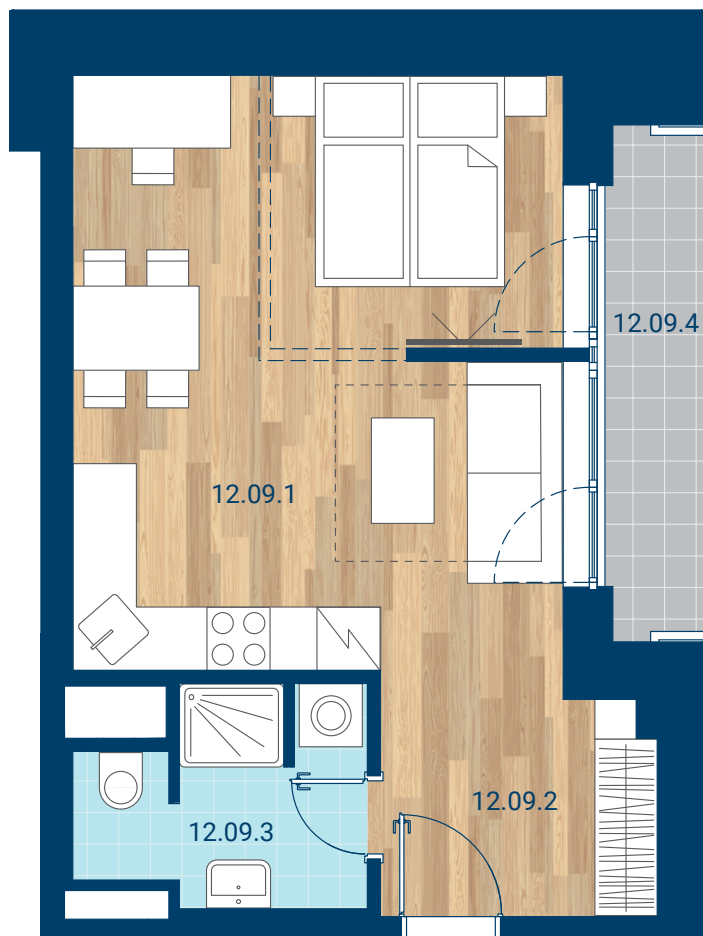

> Schéma pôdorys

č.m.	miestnosť	m <sup>2</sup>
12.09.1	Izba + KK	26,8
12.09.2	Chodba	5,9
12.09.3	Kúpeľňa	5,0
INTERIÉR		37,7
12.09.4	Lodžia	4,8
CELKOVÁ PLOCHA		42,4

- > Zobrazený nábytok, práčka a kuchynská linka nie sú súčasťou dodávky. Plochy jednotlivých miestností v zobrazenej schéme ubytovacej jednotky sa môžu líšiť.
- > Investor sa zaväzuje oboznámiť klienta so skutočným stavom podľa projektovej dokumentácie.
- > Schéma a zobrazenie povrchov podláh slúžia iba ako orientačná pomôcka a majú ilustračný charakter.