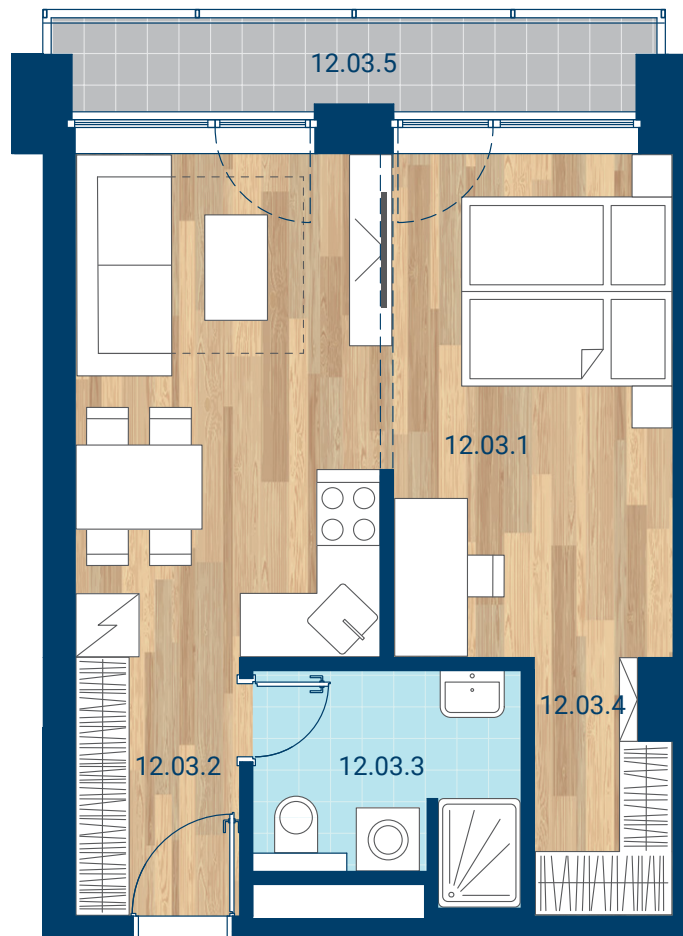

> Schéma pôdorys

č.m.	miestnosť	m ²
12.08.1	Izba + KK	27,7
12.08.2	Chodba	4,2
12.08.3	Kúpeľňa	4,9
12.08.4	Šatník	3,1
INTERIÉR		39,9
12.08.5	Lodžia	4,6
CELKOVÁ PLOCHA		44,5

- > Zobrazený nábytok, práčka a kuchynská linka nie sú súčasťou dodávky. Plochy jednotlivých miestností v zobrazenej schéme ubytovacej jednotky sa môžu líšiť.
- > Investor sa zaväzuje oboznámiť klienta so skutočným stavom podľa projektovej dokumentácie.
- > Schéma a zobrazenie povrchov podláh slúžia iba ako orientačná pomôcka a majú ilustračný charakter.