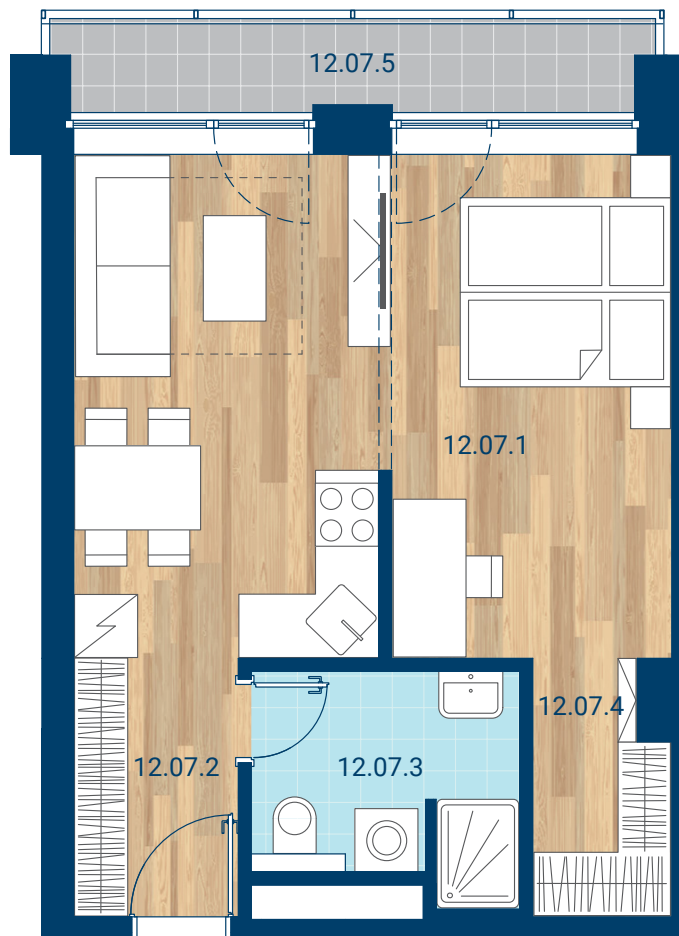

> Schéma pôdorys

č.m.	miestnosť	m <sup>2</sup>
12.07.1	Izba + KK	27,6
12.07.2	Chodba	4,1
12.07.3	Kúpeľňa	5,0
12.07.4	Šatník	3,1
INTERIÉR		39,7
12.07.5	Lodžia	4,7
CELKOVÁ PLOCHA		44,4

- > Zobrazovaný nábytok, práčka a kuchynská linka nie sú súčasťou dodávky. Plochy jednotlivých miestností v zobrazenej schéme ubytovacej jednotky sa môžu líšiť.
- > Investor sa zaväzuje oboznámiť klienta so skutočným stavom podľa projektovej dokumentácie.
- > Schéma a zobrazenie povrchov podláh slúžia iba ako orientačná pomôcka a majú ilustračný charakter.