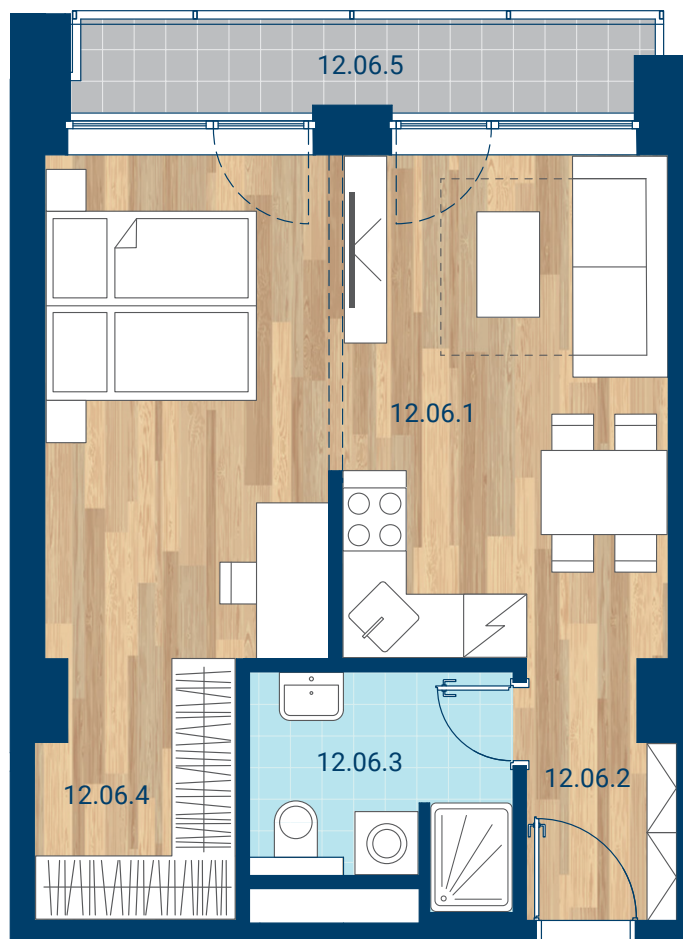

> Schéma pôdorys

č.m.	miestnosť	m ²
12.06.1	Izba + KK	28,8
12.06.2	Chodba	3,3
12.06.3	Kúpeľňa	5,0
12.06.4	Šatník	4,6
INTERIÉR		41,7
12.06.5	Lodžia	4,6
CELKOVÁ PLOCHA		46,3

- > Zobrazovaný nábytok, práčka a kuchynská linka nie sú súčasťou dodávky. Plochy jednotlivých miestností v zobrazenej schéme ubytovacej jednotky sa môžu líšiť.
- > Investor sa zaväzuje oboznámiť klienta so skutočným stavom podľa projektovej dokumentácie.
- > Schéma a zobrazenie povrchov podláh slúžia iba ako orientačná pomôcka a majú ilustračný charakter.