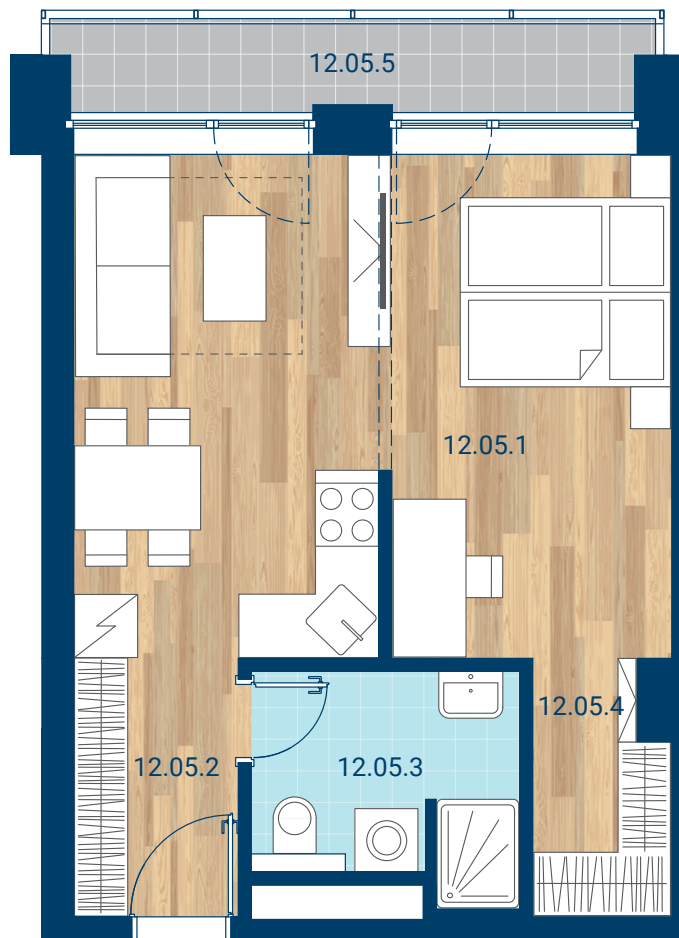

> Schéma pôdorys

č.m.	miestnosť	m ²
12.05.1	Izba + KK	27,7
12.05.2	Chodba	4,1
12.05.3	Kúpeľňa	4,9
12.05.4	Šatník	3,1
INTERIÉR		39,8
12.05.5	Lodžia	4,5
CELKOVÁ PLOCHA		44,3

- > Zobrazený nábytok, práčka a kuchynská linka nie sú súčasťou dodávky. Plochy jednotlivých miestností v zobrazenej schéme ubytovacej jednotky sa môžu líšiť.
- > Investor sa zaväzuje oboznámiť klienta so skutočným stavom podľa projektovanej dokumentácie.
- > Schéma a zobrazenie povrchov podláh slúžia iba ako orientačná pomôcka a majú ilustračný charakter.