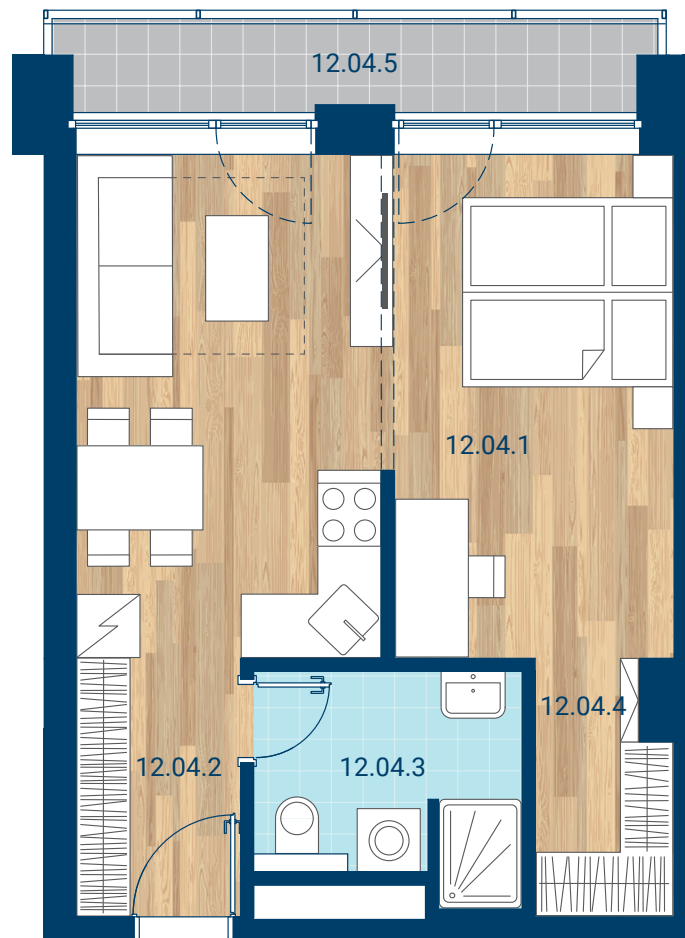

> Schéma pôdorys

č.m.	miestnosť	m <sup>2</sup>
12.04.1	Izba + KK	27,9
12.04.2	Chodba	4,1
12.04.3	Kúpeľňa	4,9
12.04.4	Šatník	3,1
INTERIÉR		39,9
12.04.5	Lodžia	4,7
CELKOVÁ PLOCHA		44,6

- > Zobrazovaný nábytok, práčka a kuchynská linka nie sú súčasťou dodávky. Plochy jednotlivých miestností v zobrazenej schéme ubytovacej jednotky sa môžu líšiť.
- > Investor sa zaväzuje oboznámiť klienta so skutočným stavom podľa projektovej dokumentácie.
- > Schéma a zobrazenie povrchov podláh slúžia iba ako orientačná pomôcka a majú ilustračný charakter.