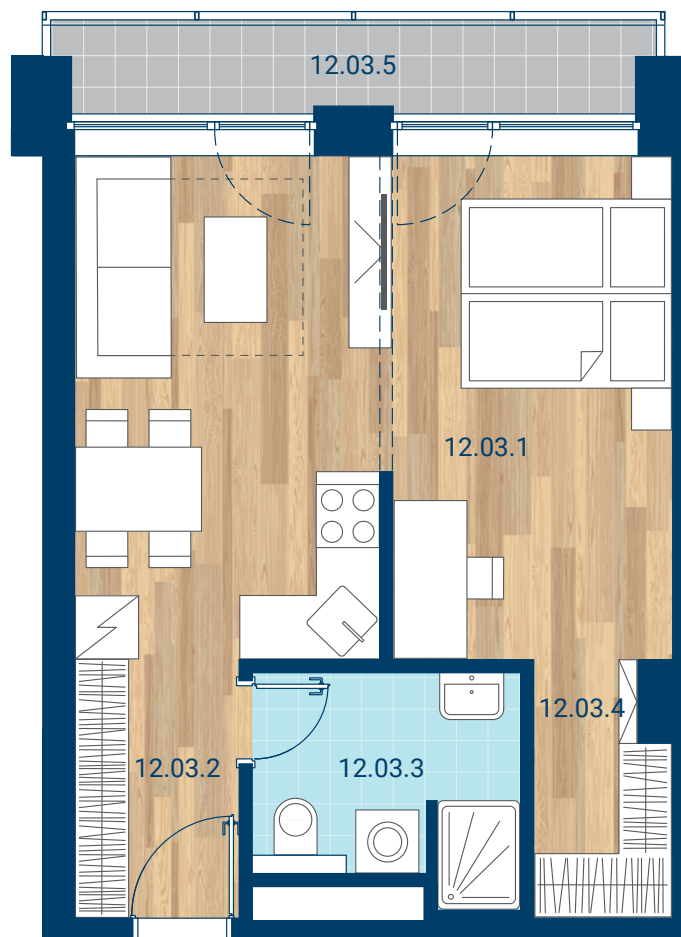

> Schéma pôdorys

č.m.	miestnosť	m <sup>2</sup>
12.03.1	Izba + KK	27,6
12.03.2	Chodba	3,9
12.03.3	Kúpeľňa	5,0
12.03.4	Šatník	3,0
INTERIÉR		39,6
12.03.5	Lodžia	4,7
CELKOVÁ PLOCHA		44,3

- > Zobrazený nábytok, práčka a kuchynská linka nie sú súčasťou dodávky. Plochy jednotlivých miestností v zobrazenej schéme ubytovacej jednotky sa môžu líšiť.
- > Investor sa zaväzuje oboznámiť klienta so skutočným stavom podľa projektovej dokumentácie.
- > Schéma a zobrazenie povrchov podláh slúžia iba ako orientačná pomôcka a majú ilustračný charakter.