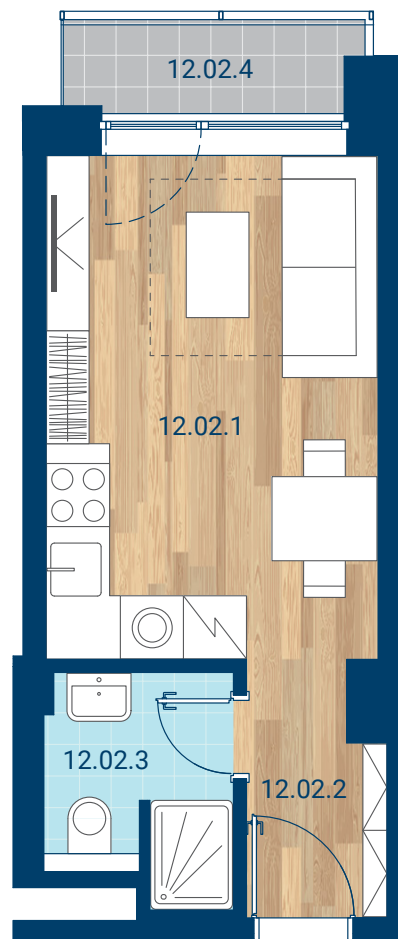

> Schéma pôdorys

č.m.	miestnosť	m ²
12.02.1	Izba + KK	15,3
12.02.2	Chodba	3,0
12.02.3	Kúpeľňa	3,5
INTERIÉR		21,9
12.02.4	Lodžia	2,4
CELKOVÁ PLOCHA		24,2

- > Zobrazený nábytok, práčka a kuchynská linka nie sú súčasťou dodávky. Plochy jednotlivých miestností v zobrazenej schéme ubytovacej jednotky sa môžu líšiť.
- > Investor sa zaväzuje oboznámiť klienta so skutočným stavom podľa projektovej dokumentácie.
- > Schéma a zobrazenie povrchov podláh slúžia iba ako orientačná pomôcka a majú ilustračný charakter.