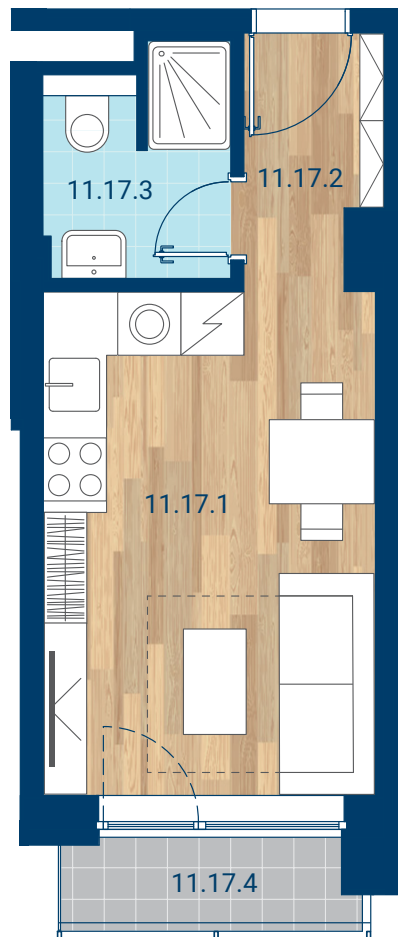

> Schéma pôdorys

č.m.	miestnosť	m ²
11.17.1	Izba + KK	15,3
11.17.2	Chodba	3,0
11.17.3	Kúpeľňa	3,5
INTERIÉR		21,8
11.17.4	Lodžia	2,4
CELKOVÁ PLOCHA		24,2

- > Zobrazený nábytok, práčka a kuchynská linka nie sú súčasťou dodávky. Plochy jednotlivých miestností v zobrazenej schéme ubytovacej jednotky sa môžu líšiť.
- > Investor sa zaväzuje oboznámiť klienta so skutočným stavom podľa projektovej dokumentácie.
- > Schéma a zobrazenie povrchov podláh slúžia iba ako orientačná pomôcka a majú ilustračný charakter.