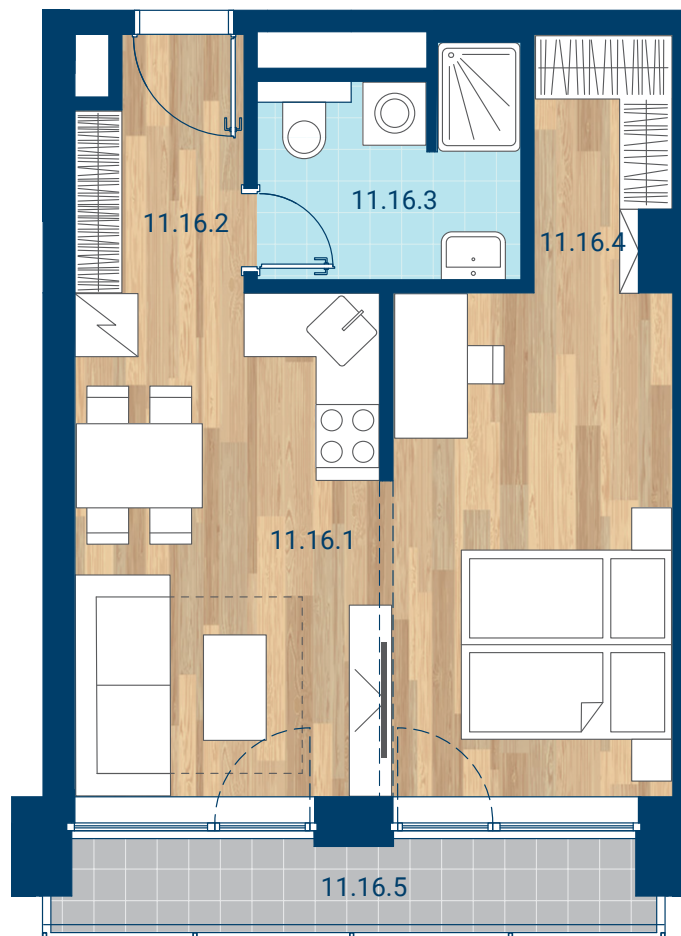

> Schéma pôdorys

č.m.	miestnosť	m ²
11.16.1	Izba + KK	27,6
11.16.2	Chodba	3,7
11.16.3	Kúpeľňa	4,9
11.16.4	Šatník	3,0
INTERIÉR		39,2
11.16.5	Lodžia	4,7
CELKOVÁ PLOCHA		43,9

- > Zobrazený nábytok, práčka a kuchynská linka nie sú súčasťou dodávky. Plochy jednotlivých miestností v zobrazenej schéme ubytovacej jednotky sa môžu líšiť.
- > Investor sa zaväzuje oboznámiť klienta so skutočným stavom podľa projektovej dokumentácie.
- > Schéma a zobrazenie povrchov podláh slúžia iba ako orientačná pomôcka a majú ilustračný charakter.