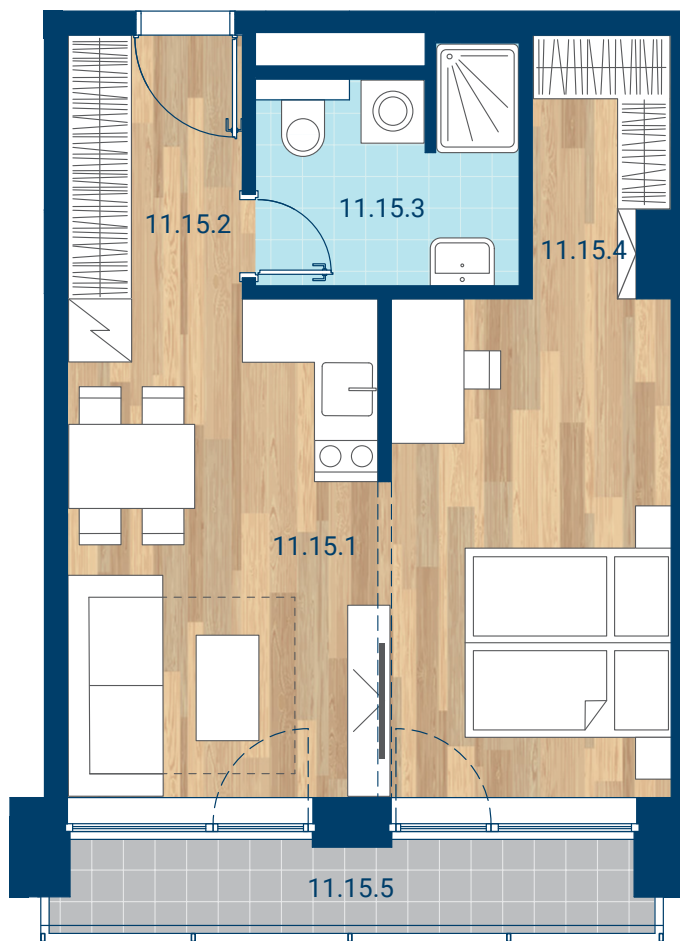

> Schéma pôdorys

č.m.	miestnosť	m ²
11.15.1	Izba + KK	27,6
11.15.2	Chodba	4,2
11.15.3	Kúpeľňa	5,0
11.15.4	Šatník	3,1
INTERIÉR		39,9
11.15.5	Lodžia	4,7
CELKOVÁ PLOCHA		44,6

- > Zobrazený nábytok, práčka a kuchynská linka nie sú súčasťou dodávky. Plochy jednotlivých miestností v zobrazenej schéme ubytovacej jednotky sa môžu líšiť.
- > Investor sa zaväzuje oboznámiť klienta so skutočným stavom podľa projektovej dokumentácie.
- > Schéma a zobrazenie povrchov podláh slúžia iba ako orientačná pomôcka a majú ilustračný charakter.