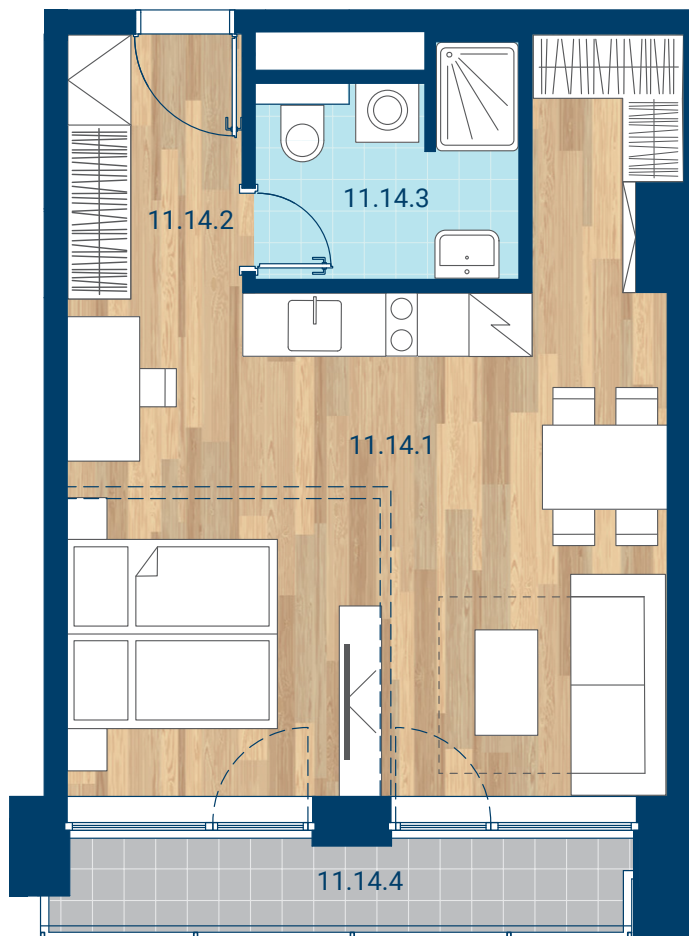

> Schéma pôdorys

č.m.	miestnosť	m ²
11.14.1	Miestnosť	30,8
11.14.2	Chodba	4,2
11.14.3	Sociálne zázemie	4,8
INTERIÉR		39,8
11.14.4	Lodžia	4,6
CELKOVÁ PLOCHA		44,4

- > Zobrazený nábytok, práčka a kuchynská linka nie sú súčasťou dodávky. Plochy jednotlivých miestností v zobrazenej schéme ubytovacej jednotky sa môžu líšiť.
- > Investor sa zaväzuje oboznámiť klienta so skutočným stavom podľa projektovej dokumentácie.
- > Schéma a zobrazenie povrchov podláh slúžia iba ako orientačná pomôcka a majú ilustračný charakter.