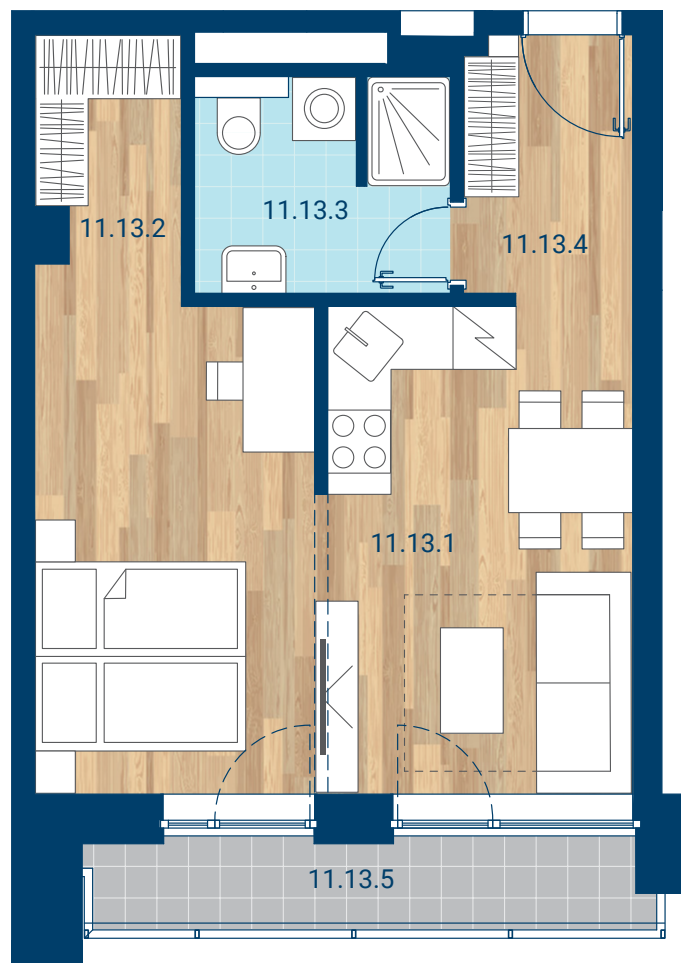

> Schéma pôdorys

č.m.	miestnosť	m ²
11.13.1	Izba + KK	26,9
11.13.2	Šatník	3,3
11.13.3	Kúpeľňa	4,8
11.13.4	Chodba	4,1
INTERIÉR		39,1
11.13.5	Lodžia	4,5
CELKOVÁ PLOCHA		43,6

- > Zobrazovaný nábytok, práčka a kuchynská linka nie sú súčasťou dodávky. Plochy jednotlivých miestností v zobrazenej schéme ubytovacej jednotky sa môžu líšiť.
- > Investor sa zaväzuje oboznámiť klienta so skutočným stavom podľa projektovej dokumentácie.
- > Schéma a zobrazenie povrchov podláh slúžia iba ako orientačná pomôcka a majú ilustračný charakter.