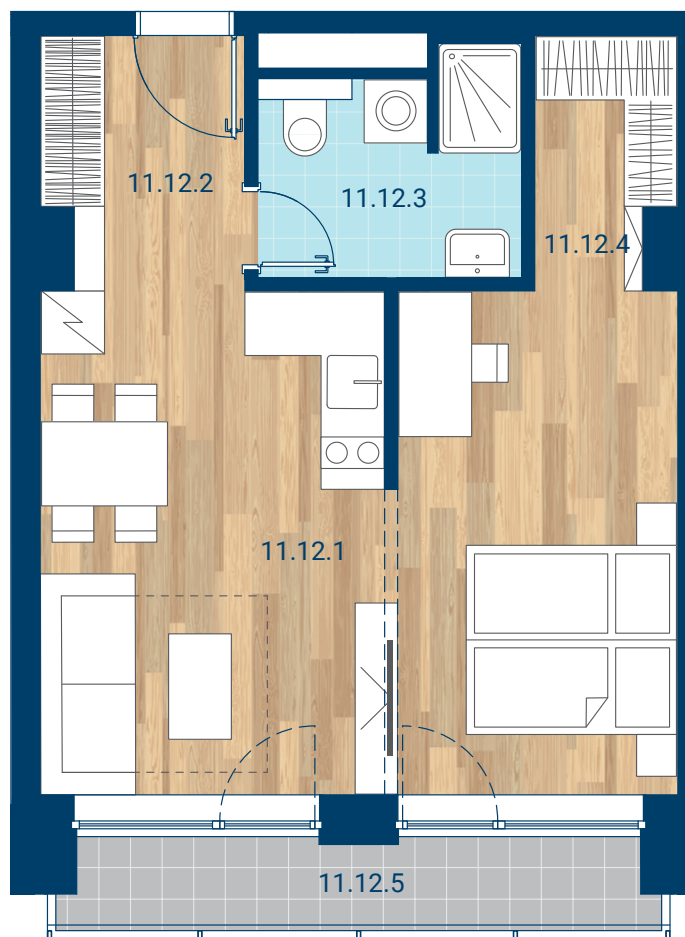

> Schéma pôdorys

č.m.	miestnosť	m <sup>2</sup>
11.12.1	Izba + KK	29,4
11.12.2	Chodba	4,5
11.12.3	Kúpeľňa	4,8
11.12.4	Šatník	3,1
INTERIÉR		41,9
11.12.5	Lodžia	4,7
CELKOVÁ PLOCHA		46,6

- > Zobrazený nábytok, práčka a kuchynská linka nie sú súčasťou dodávky. Plochy jednotlivých miestností v zobrazenej schéme ubytovacej jednotky sa môžu líšiť.
- > Investor sa zaväzuje oboznámiť klienta so skutočným stavom podľa projektovej dokumentácie.
- > Schéma a zobrazenie povrchov podláh slúžia iba ako orientačná pomôcka a majú ilustračný charakter.