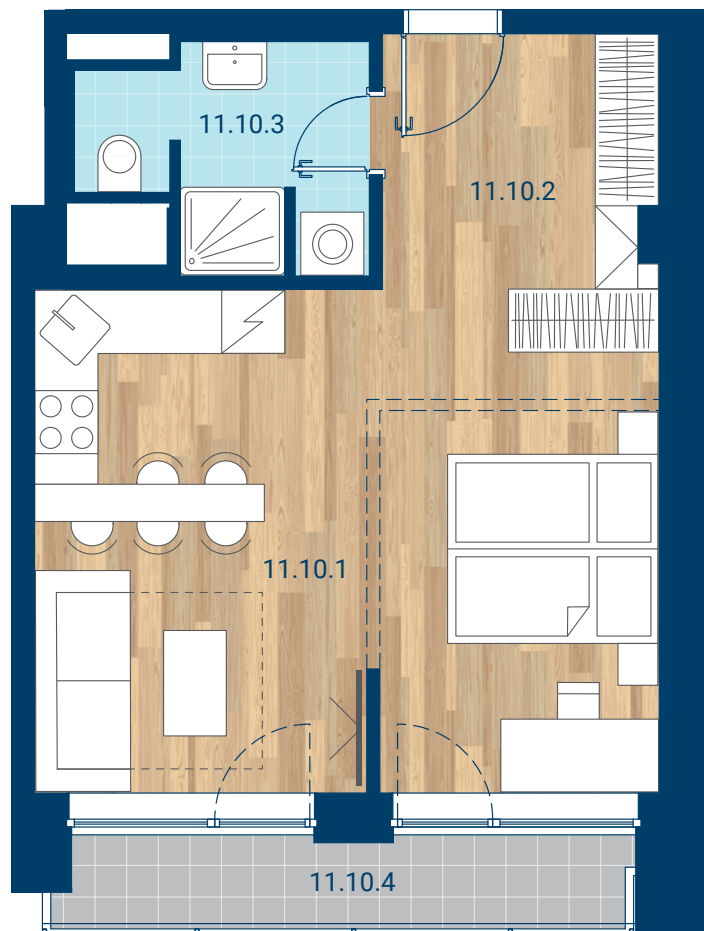

> Schéma pôdorys

č.m.	miestnosť	m <sup>2</sup>
11.10.1	Izba + KK	28,9
11.10.2	Chodba	6,3
11.10.3	Kúpeľňa	5,1
INTERIÉR		40,3
11.10.4	Lodžia	4,6
CELKOVÁ PLOCHA		45,0

- > Zobrazený nábytok, práčka a kuchynská linka nie sú súčasťou dodávky. Plochy jednotlivých miestností v zobrazenej schéme ubytovacej jednotky sa môžu líšiť.
- > Investor sa zaväzuje oboznámiť klienta so skutočným stavom podľa projektovej dokumentácie.
- > Schéma a zobrazenie povrchov podláh slúžia iba ako orientačná pomôcka a majú ilustračný charakter.