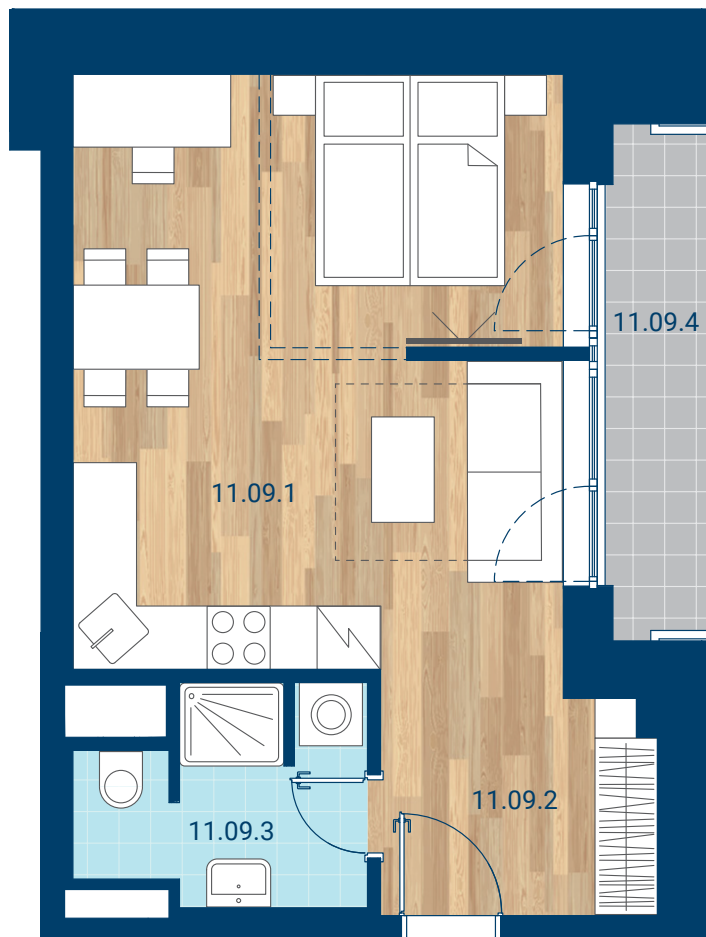

> Schéma pôdorys

č.m.	miestnosť	m <sup>2</sup>
11.09.1	Izba + KK	26,8
11.09.2	Chodba	5,9
11.09.3	Kúpeľňa	5,0
INTERIÉR		37,7
11.09.4	Lodžia	4,8
CELKOVÁ PLOCHA		42,4

- > Zobrazený nábytok, práčka a kuchynská linka nie sú súčasťou dodávky. Plochy jednotlivých miestností v zobrazenej schéme ubytovacej jednotky sa môžu líšiť.
- > Investor sa zaväzuje oboznámiť klienta so skutočným stavom podľa projektovej dokumentácie.
- > Schéma a zobrazenie povrchov podláh slúžia iba ako orientačná pomôcka a majú ilustračný charakter.