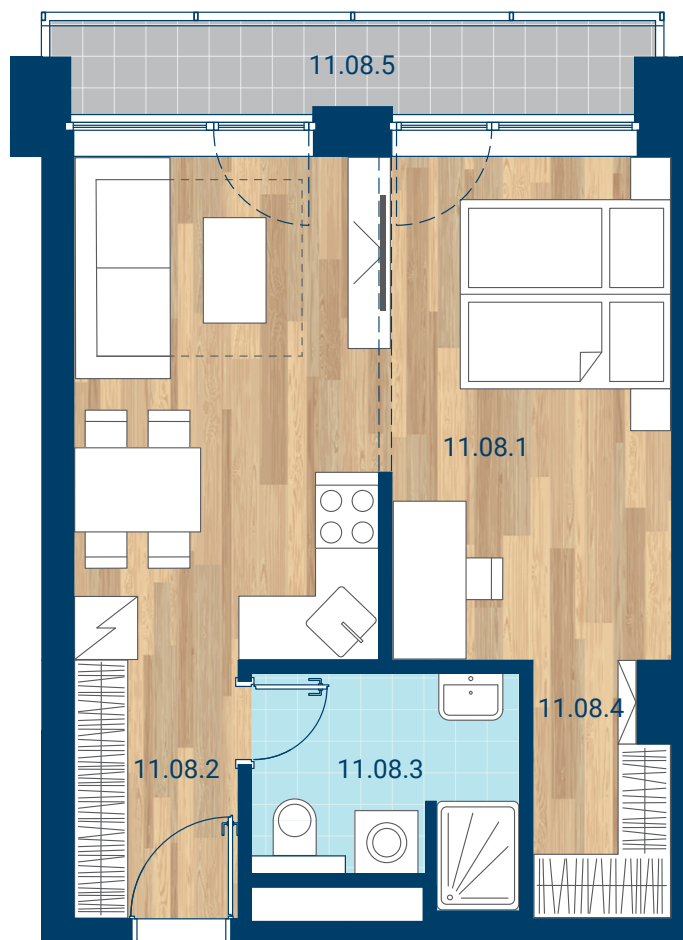

> Schéma pôdorys

č.m.	miestnosť	m ²
11.08.1	Izba + KK	27,7
11.08.2	Chodba	4,2
11.08.3	Kúpeľňa	4,9
11.08.4	Šatník	3,1
INTERIÉR		39,9
11.08.5	Lodžia	4,6
CELKOVÁ PLOCHA		44,5

- > Zobrazený nábytok, práčka a kuchynská linka nie sú súčasťou dodávky. Plochy jednotlivých miestností v zobrazenej schéme ubytovacej jednotky sa môžu líšiť.
- > Investor sa zaväzuje oboznámiť klienta so skutočným stavom podľa projektovej dokumentácie.
- > Schéma a zobrazenie povrchov podláh slúžia iba ako orientačná pomôcka a majú ilustračný charakter.