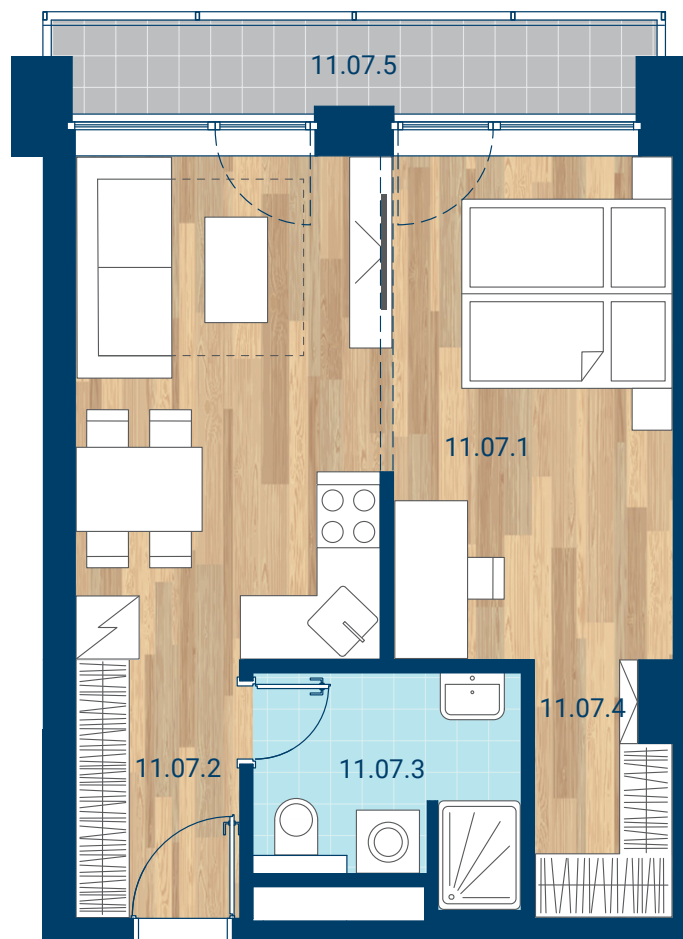

> Schéma pôdorys

č.m.	miestnosť	m ²
11.07.1	Izba + KK	27,6
11.07.2	Chodba	4,1
11.07.3	Kúpeľňa	5,0
11.07.4	Šatník	3,1
INTERIÉR		39,7
11.07.5	Lodžia	4,7
CELKOVÁ PLOCHA		44,4

- > Zobrazovaný nábytok, práčka a kuchynská linka nie sú súčasťou dodávky. Plochy jednotlivých miestností v zobrazenej schéme ubytovacej jednotky sa môžu líšiť.
- > Investor sa zaväzuje oboznámiť klienta so skutočným stavom podľa projektovanej dokumentácie.
- > Schéma a zobrazenie povrchov podláh slúžia iba ako orientačná pomôcka a majú ilustračný charakter.