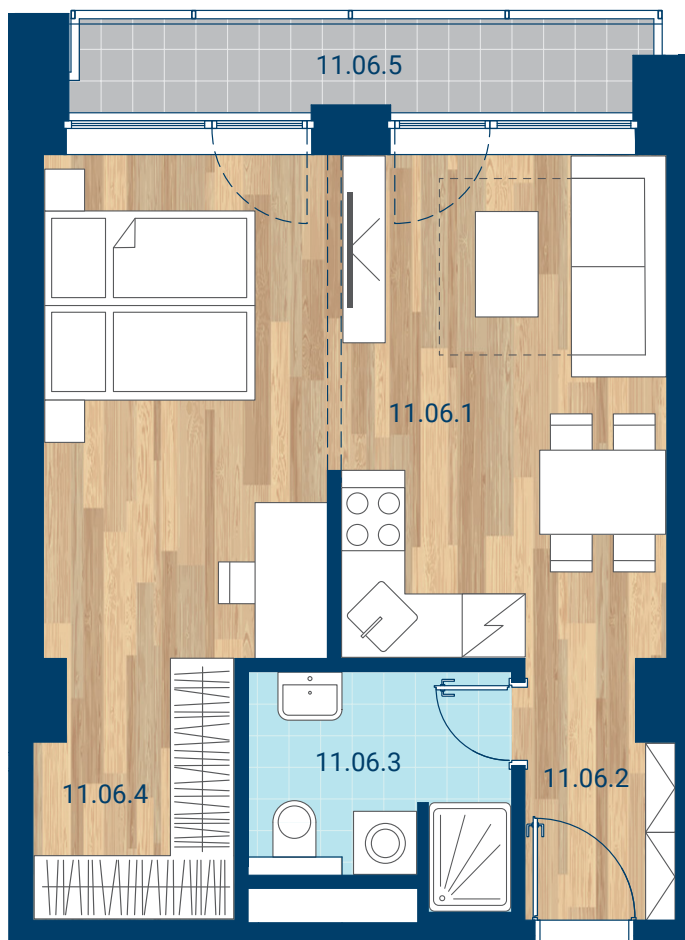

> Schéma pôdorys

č.m.	miestnosť	m ²
11.06.1	Izba + KK	28,8
11.06.2	Chodba	3,3
11.06.3	Kúpeľňa	5,0
11.06.4	Šatník	4,6
INTERIÉR		41,7
11.06.5	Lodžia	4,6
CELKOVÁ PLOCHA		46,3

- > Zobrazovaný nábytok, práčka a kuchynská linka nie sú súčasťou dodávky. Plochy jednotlivých miestností v zobrazenej schéme ubytovacej jednotky sa môžu líšiť.
- > Investor sa zaväzuje oboznámiť klienta so skutočným stavom podľa projektovej dokumentácie.
- > Schéma a zobrazenie povrchov podláh slúžia iba ako orientačná pomôcka a majú ilustračný charakter.