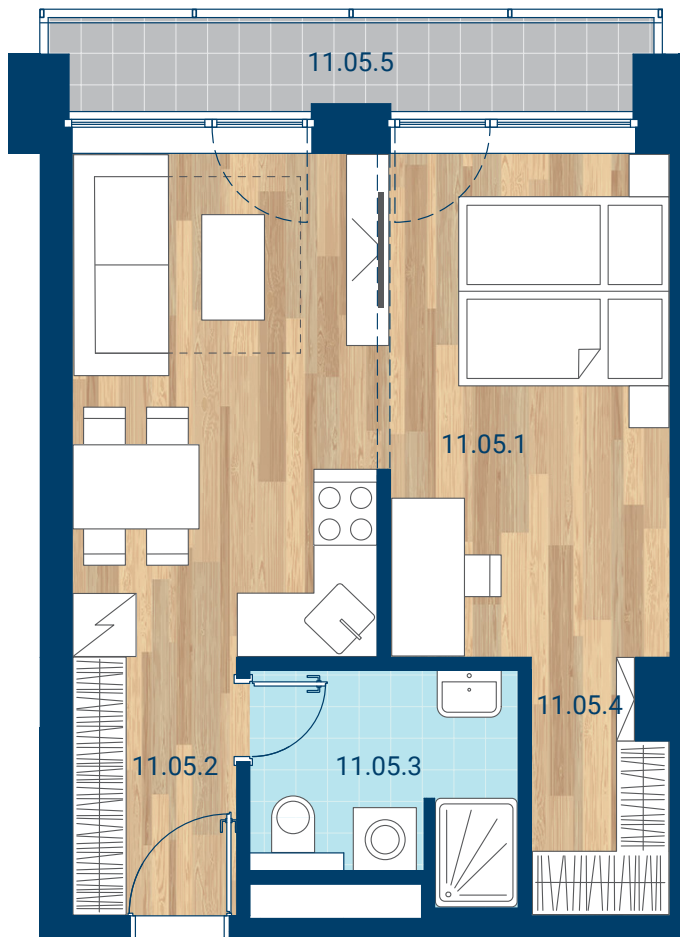

> Schéma pôdorys

č.m.	miestnosť	m <sup>2</sup>
11.05.1	Izba + KK	27,7
11.05.2	Chodba	4,1
11.05.3	Kúpeľňa	4,9
11.05.4	Šatník	3,1
INTERIÉR		39,8
11.05.5	Lodžia	4,5
CELKOVÁ PLOCHA		44,3

- > Zobrazený nábytok, práčka a kuchynská linka nie sú súčasťou dodávky. Plochy jednotlivých miestností v zobrazenej schéme ubytovacej jednotky sa môžu líšiť.
- > Investor sa zaväzuje oboznámiť klienta so skutočným stavom podľa projektovej dokumentácie.
- > Schéma a zobrazenie povrchov podláh slúžia iba ako orientačná pomôcka a majú ilustračný charakter.