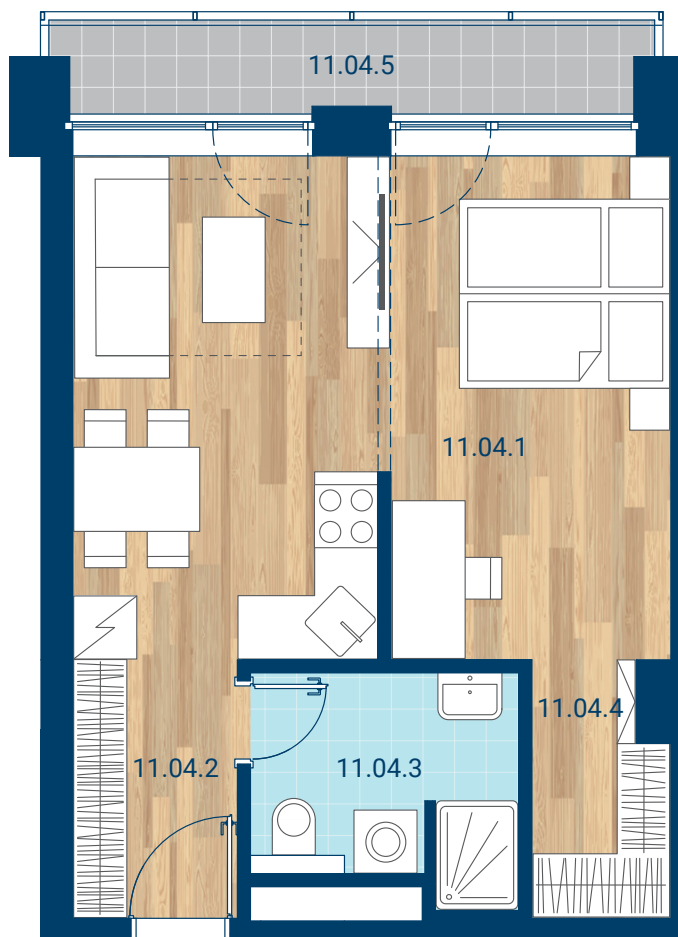

> Schéma pôdorys

č.m.	miestnosť	m ²
11.04.1	Izba + KK	27,9
11.04.2	Chodba	4,1
11.04.3	Kúpeľňa	4,9
11.04.4	Šatník	3,1
INTERIÉR		39,9
11.04.5	Lodžia	4,7
CELKOVÁ PLOCHA		44,6

- > Zobrazovaný nábytok, práčka a kuchynská linka nie sú súčasťou dodávky. Plochy jednotlivých miestností v zobrazenej schéme ubytovacej jednotky sa môžu líšiť.
- > Investor sa zaväzuje oboznámiť klienta so skutočným stavom podľa projektovej dokumentácie.
- > Schéma a zobrazenie povrchov podláh slúžia iba ako orientačná pomôcka a majú ilustračný charakter.