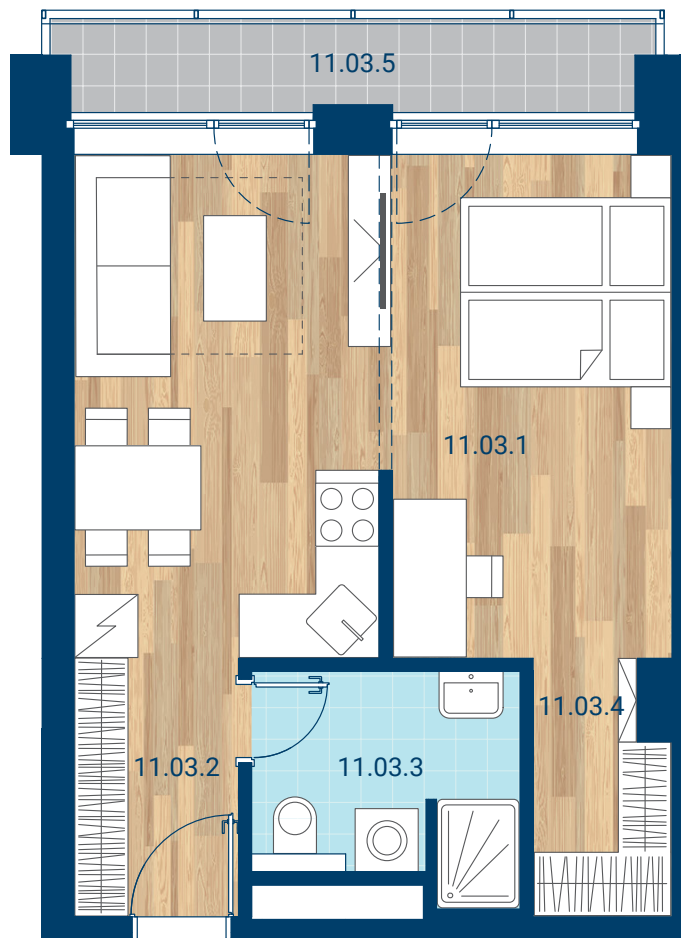

> Schéma pôdorys

č.m.	miestnosť	m ²
11.03.1	Izba + KK	27,6
11.03.2	Chodba	3,9
11.03.3	Kúpeľňa	5,0
11.03.4	Šatník	3,0
INTERIÉR		39,6
11.03.5	Lodžia	4,7
CELKOVÁ PLOCHA		44,3

- > Zobrazený nábytok, práčka a kuchynská linka nie sú súčasťou dodávky. Plochy jednotlivých miestností v zobrazenej schéme ubytovacej jednotky sa môžu líšiť.
- > Investor sa zaväzuje oboznámiť klienta so skutočným stavom podľa projektovej dokumentácie.
- > Schéma a zobrazenie povrchov podláh slúžia iba ako orientačná pomôcka a majú ilustračný charakter.