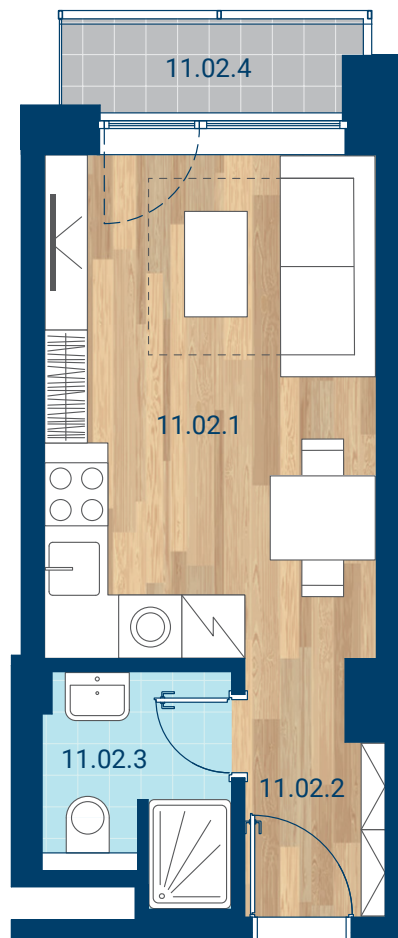

> Schéma pôdorys

č.m.	miestnosť	m ²
11.02.1	Izba + KK	15,3
11.02.2	Chodba	3,0
11.02.3	Kúpeľňa	3,5
INTERIÉR		21,9
11.02.4	Lodžia	2,4
CELKOVÁ PLOCHA		24,2

- > Zobrazený nábytok, práčka a kuchynská linka nie sú súčasťou dodávky. Plochy jednotlivých miestností v zobrazenej schéme ubytovacej jednotky sa môžu líšiť.
- > Investor sa zaväzuje oboznámiť klienta so skutočným stavom podľa projektovej dokumentácie.
- > Schéma a zobrazenie povrchov podláh slúžia iba ako orientačná pomôcka a majú ilustračný charakter.