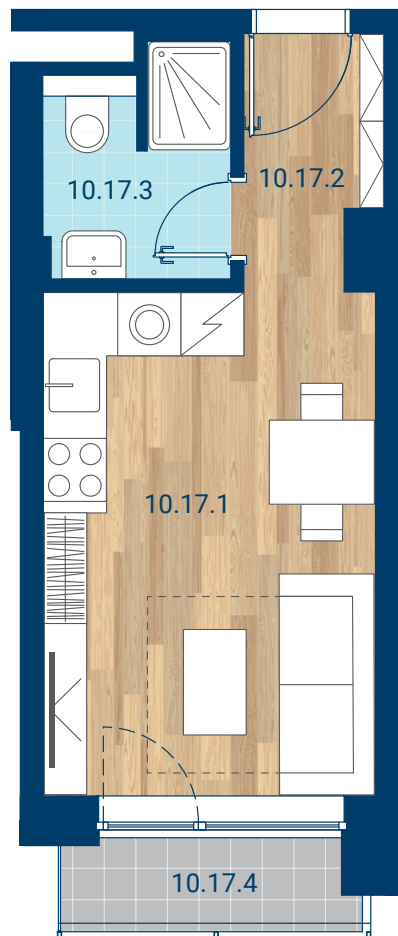

> Schéma pôdorys

č.m.	miestnosť	m <sup>2</sup>
10.17.1	Izba + KK	15,3
10.17.2	Chodba	3,0
10.17.3	Kúpeľňa	3,5
INTERIÉR		21,8
10.17.4	Lodžia	2,4
CELKOVÁ PLOCHA		24,2

- > Zobrazený nábytok, práčka a kuchynská linka nie sú súčasťou dodávky. Plochy jednotlivých miestností v zobrazenej schéme ubytovacej jednotky sa môžu líšiť.
- > Investor sa zaväzuje oboznámiť klienta so skutočným stavom podľa projektovej dokumentácie.
- > Schéma a zobrazenie povrchov podláh slúžia iba ako orientačná pomôcka a majú ilustračný charakter.