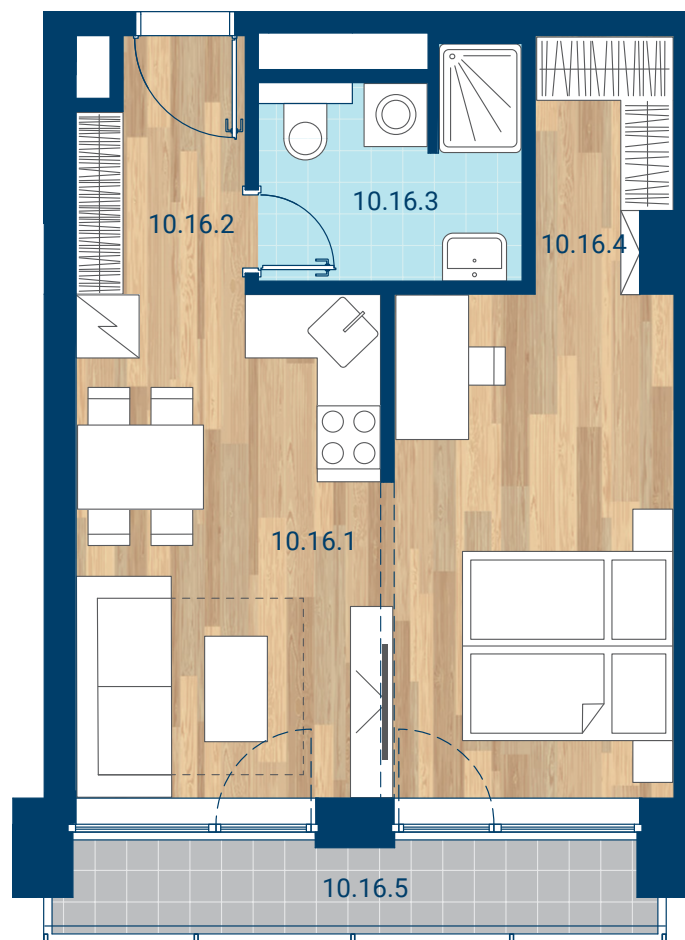

> Schéma pôdorys

č.m.	miestnosť	m ²
10.16.1	Izba + KK	27,6
10.16.2	Chodba	3,7
10.16.3	Kúpeľňa	4,9
10.16.4	Šatník	3,0
INTERIÉR		39,2
10.16.5	Lodžia	4,7
CELKOVÁ PLOCHA		43,9

- > Zobrazený nábytok, práčka a kuchynská linka nie sú súčasťou dodávky. Plochy jednotlivých miestností v zobrazenej schéme ubytovacej jednotky sa môžu líšiť.
- > Investor sa zaväzuje oboznámiť klienta so skutočným stavom podľa projektovej dokumentácie.
- > Schéma a zobrazenie povrchov podláh slúžia iba ako orientačná pomôcka a majú ilustračný charakter.