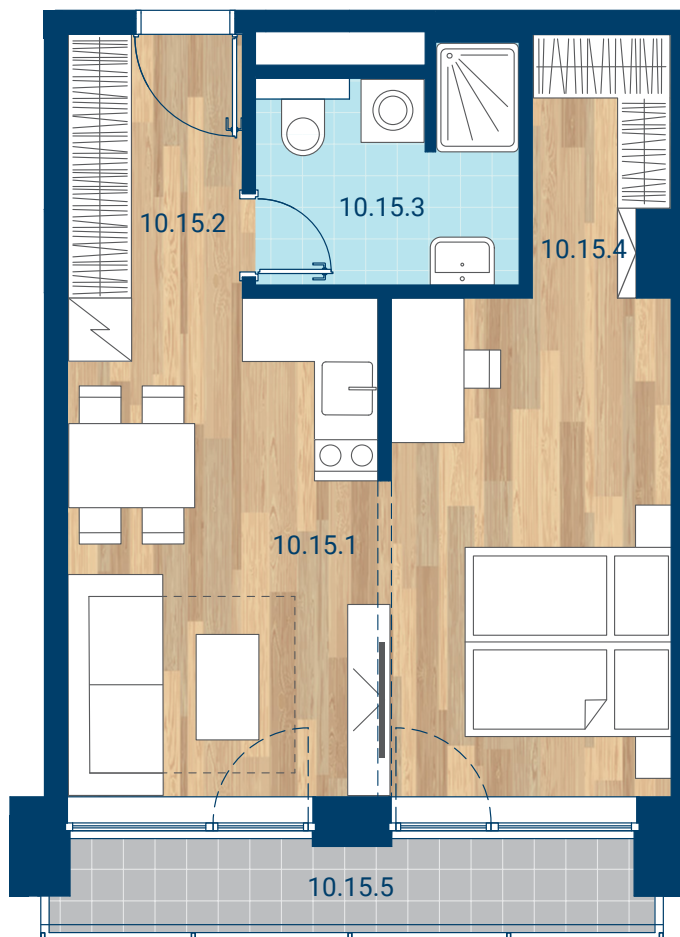

> Schéma pôdorys

č.m.	miestnosť	m ²
10.15.1	Izba + KK	27,6
10.15.2	Chodba	4,2
10.15.3	Kúpeľňa	5,0
10.15.4	Šatník	3,1
INTERIÉR		39,9
10.15.5	Lodžia	4,7
CELKOVÁ PLOCHA		44,6

- > Zobrazený nábytok, práčka a kuchynská linka nie sú súčasťou dodávky. Plochy jednotlivých miestností v zobrazenej schéme ubytovacej jednotky sa môžu líšiť.
- > Investor sa zaväzuje oboznámiť klienta so skutočným stavom podľa projektovej dokumentácie.
- > Schéma a zobrazenie povrchov podláh slúžia iba ako orientačná pomôcka a majú ilustračný charakter.