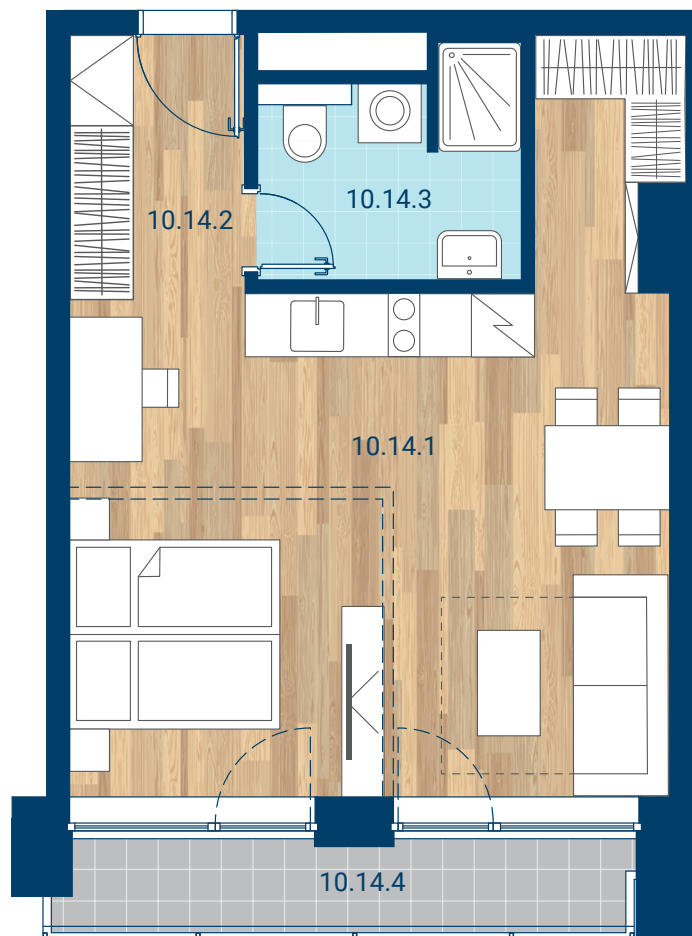

> Schéma pôdorys

| č.m. | miestnosť | m ² |
|----------------|------------------|----------------|
| 10.14.1 | Miestnosť | 30,8 |
| 10.14.2 | Chodba | 4,2 |
| 10.14.3 | Sociálne zázemie | 4,8 |
| INTERIÉR | | 39,8 |
| 10.14.4 | Lodžia | 4,6 |
| CELKOVÁ PLOCHA | | 44,4 |

- > Zobrazený nábytok, práčka a kuchynská linka nie sú súčasťou dodávky. Plochy jednotlivých miestností v zobrazenej schéme ubytovacej jednotky sa môžu líšiť.
- > Investor sa zaväzuje oboznámiť klienta so skutočným stavom podľa projektovej dokumentácie.
- > Schéma a zobrazenie povrchov podláh slúžia iba ako orientačná pomôcka a majú ilustračný charakter.