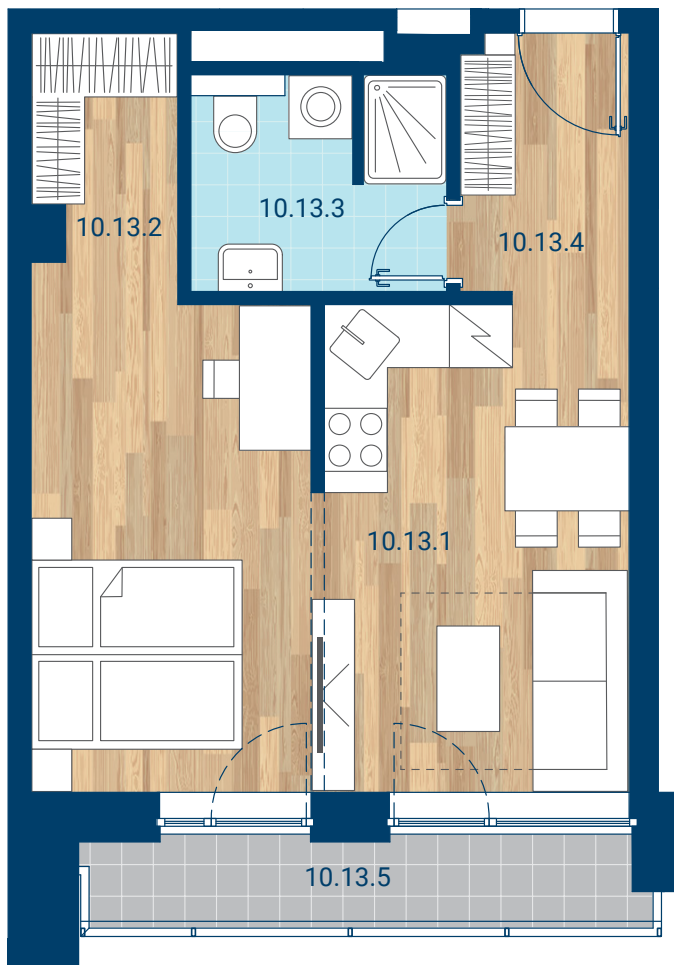

> Schéma pôdorys

č.m.	miestnosť	m ²
10.13.1	Izba + KK	26,9
10.13.2	Šatník	3,3
10.13.3	Kúpeľňa	4,8
10.13.4	Chodba	4,1
INTERIÉR		39,1
10.13.5	Lodžia	4,5
CELKOVÁ PLOCHA		43,6

- > Zobrazovaný nábytok, práčka a kuchynská linka nie sú súčasťou dodávky. Plochy jednotlivých miestností v zobrazenej schéme ubytovacej jednotky sa môžu líšiť.
- > Investor sa zaväzuje oboznámiť klienta so skutočným stavom podľa projektovej dokumentácie.
- > Schéma a zobrazenie povrchov podláh slúžia iba ako orientačná pomôcka a majú ilustračný charakter.