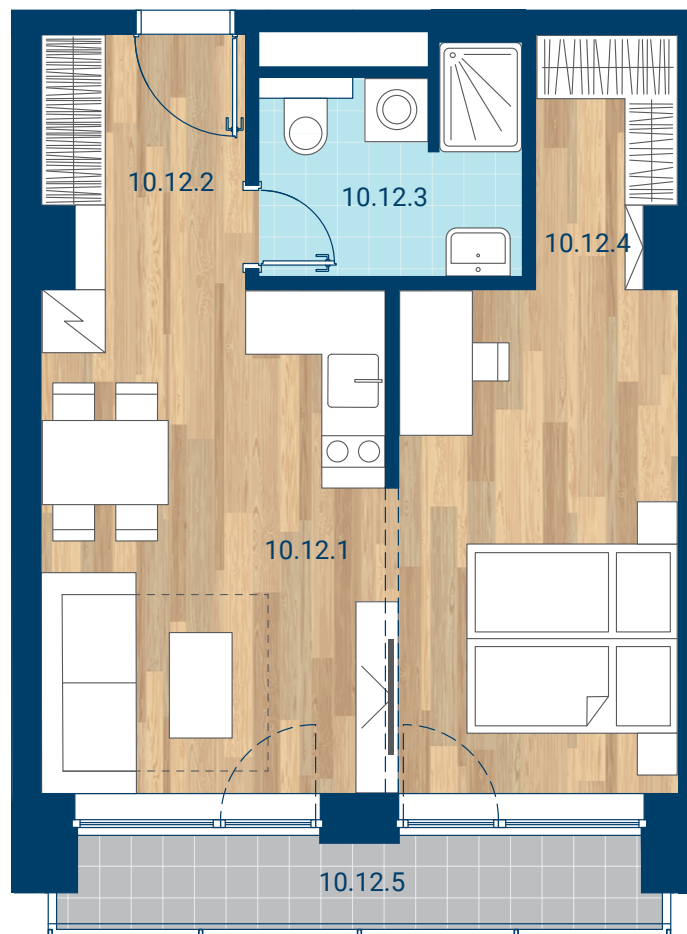

> Schéma pôdorys

č.m.	miestnosť	m <sup>2</sup>
10.12.1	Izba + KK	29,4
10.12.2	Chodba	4,5
10.12.3	Kúpeľňa	4,8
10.12.4	Šatník	3,1
INTERIÉR		41,9
10.12.5	Lodžia	4,7
CELKOVÁ PLOCHA		46,6

- > Zobrazený nábytok, práčka a kuchynská linka nie sú súčasťou dodávky. Plochy jednotlivých miestností v zobrazenej schéme ubytovacej jednotky sa môžu líšiť.
- > Investor sa zaväzuje oboznámiť klienta so skutočným stavom podľa projektovej dokumentácie.
- > Schéma a zobrazenie povrchov podláh slúžia iba ako orientačná pomôcka a majú ilustračný charakter.