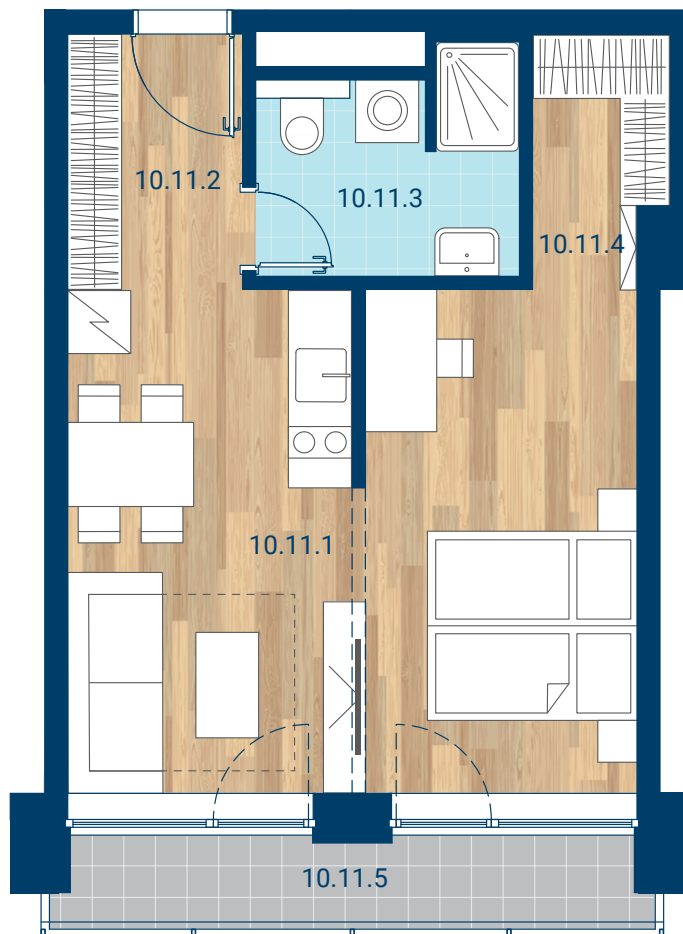

> Schéma pôdorys

č.m.	miestnosť	m ²
10.11.1	Izba + KK	26,3
10.11.2	Chodba	4,1
10.11.3	Kúpeľňa	4,8
10.11.4	Šatník	3,0
INTERIÉR		38,2
10.11.5	Lodžia	4,7
CELKOVÁ PLOCHA		42,9

- > Zobrazený nábytok, práčka a kuchynská linka nie sú súčasťou dodávky. Plochy jednotlivých miestností v zobrazenej schéme ubytovacej jednotky sa môžu líšiť.
- > Investor sa zaväzuje oboznámiť klienta so skutočným stavom podľa projektovej dokumentácie.
- > Schéma a zobrazenie povrchov podláh slúžia iba ako orientačná pomôcka a majú ilustračný charakter.