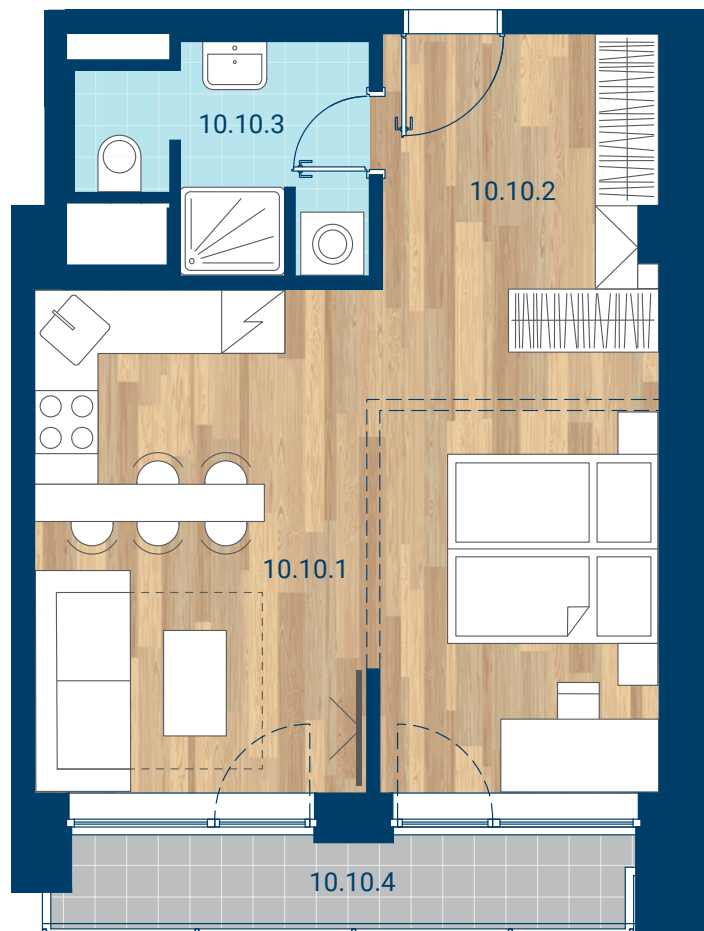

> Schéma pôdorys

č.m.	miestnosť	m ²
10.10.1	Izba + KK	28,9
10.10.2	Chodba	6,3
10.10.3	Kúpeľňa	5,1
INTERIÉR		40,3
10.10.4	Lodžia	4,6
CELKOVÁ PLOCHA		45,0

- > Zobrazený nábytok, práčka a kuchynská linka nie sú súčasťou dodávky. Plochy jednotlivých miestností v zobrazenej schéme ubytovacej jednotky sa môžu líšiť.
- > Investor sa zaväzuje oboznámiť klienta so skutočným stavom podľa projektovej dokumentácie.
- > Schéma a zobrazenie povrchov podláh slúžia iba ako orientačná pomôcka a majú ilustračný charakter.