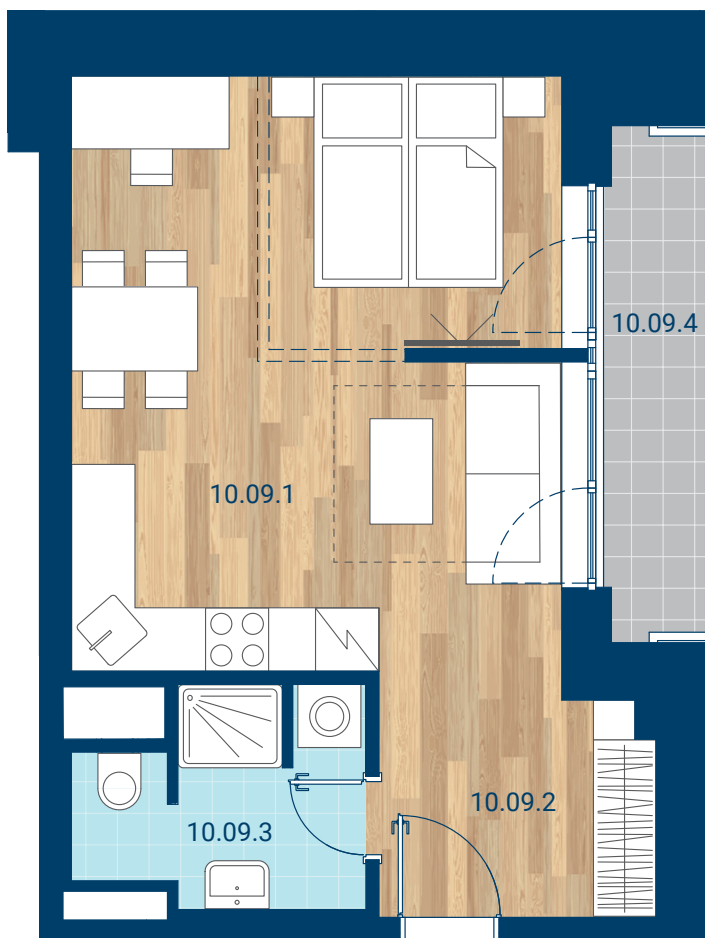

> Schéma pôdorys

č.m.	miestnosť	m ²
10.09.1	Izba + KK	26,8
10.09.2	Chodba	5,9
10.09.3	Kúpeľňa	5,0
INTERIÉR		37,7
10.09.4	Lodžia	4,8
CELKOVÁ PLOCHA		42,4

- > Zobrazený nábytok, práčka a kuchynská linka nie sú súčasťou dodávky. Plochy jednotlivých miestností v zobrazenej schéme ubytovacej jednotky sa môžu líšiť.
- > Investor sa zaväzuje oboznámiť klienta so skutočným stavom podľa projektovej dokumentácie.
- > Schéma a zobrazenie povrchov podláh slúžia iba ako orientačná pomôcka a majú ilustračný charakter.