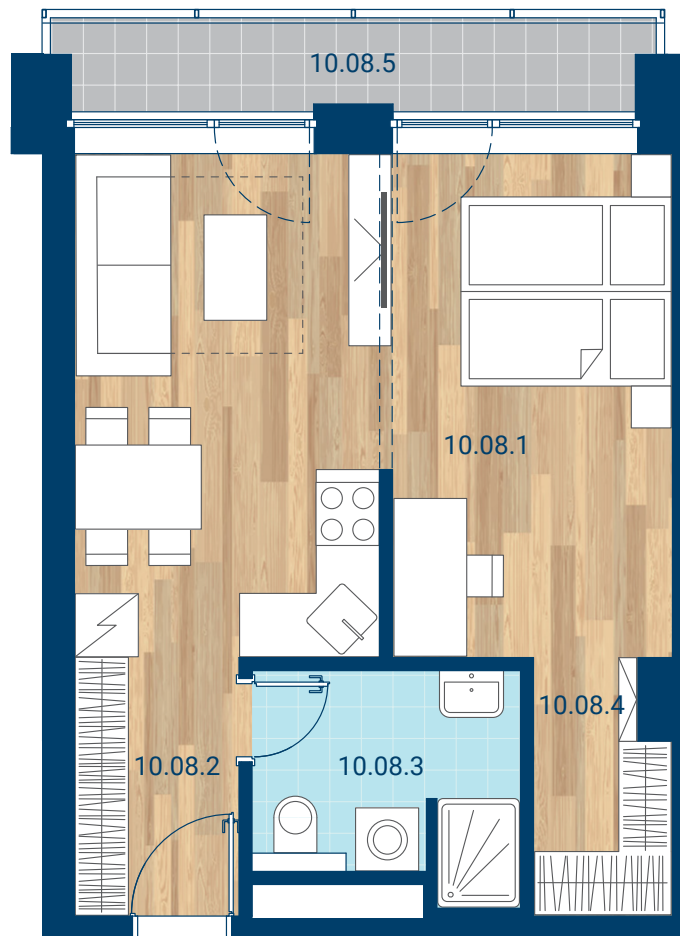

> Schéma pôdorys

č.m.	miestnosť	m ²
10.08.1	Izba + KK	27,7
10.08.2	Chodba	4,2
10.08.3	Kúpeľňa	4,9
10.08.4	Šatník	3,1
INTERIÉR		39,9
10.08.5	Lodžia	4,6
CELKOVÁ PLOCHA		44,5

- > Zobrazený nábytok, práčka a kuchynská linka nie sú súčasťou dodávky. Plochy jednotlivých miestností v zobrazenej schéme ubytovacej jednotky sa môžu líšiť.
- > Investor sa zaväzuje oboznámiť klienta so skutočným stavom podľa projektovej dokumentácie.
- > Schéma a zobrazenie povrchov podláh slúžia iba ako orientačná pomôcka a majú ilustračný charakter.