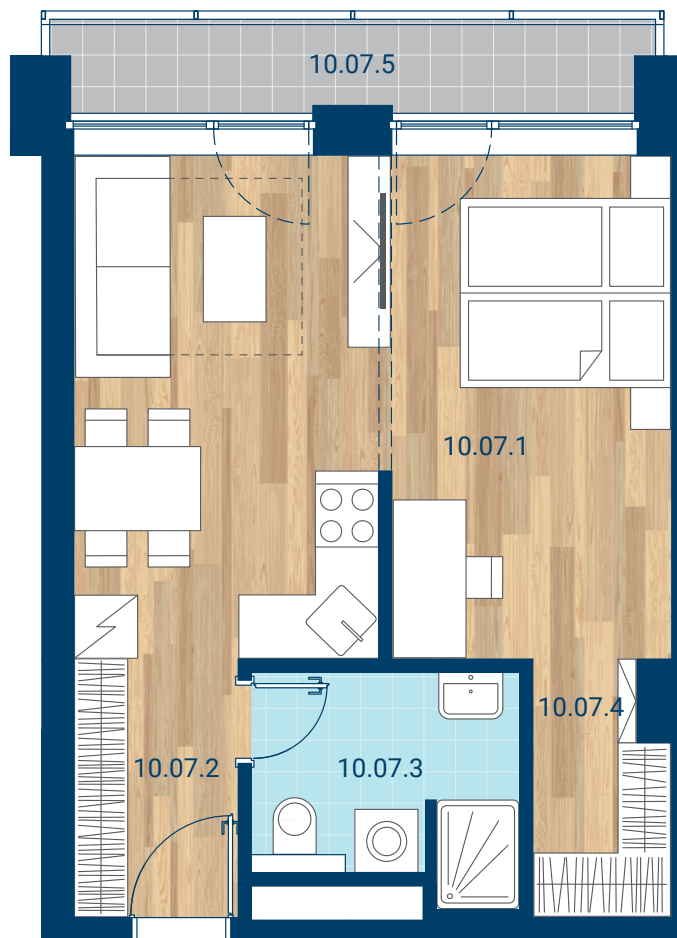

> Schéma pôdorys

č.m.	miestnosť	m ²
10.07.1	Izba + KK	27,6
10.07.2	Chodba	4,1
10.07.3	Kúpeľňa	5,0
10.07.4	Šatník	3,1
INTERIÉR		39,7
10.07.5	Lodžia	4,7
CELKOVÁ PLOCHA		44,4

- > Zobrazovaný nábytok, práčka a kuchynská linka nie sú súčasťou dodávky. Plochy jednotlivých miestností v zobrazenej schéme ubytovacej jednotky sa môžu líšiť.
- > Investor sa zaväzuje oboznámiť klienta so skutočným stavom podľa projektovej dokumentácie.
- > Schéma a zobrazenie povrchov podláh slúžia iba ako orientačná pomôcka a majú ilustračný charakter.