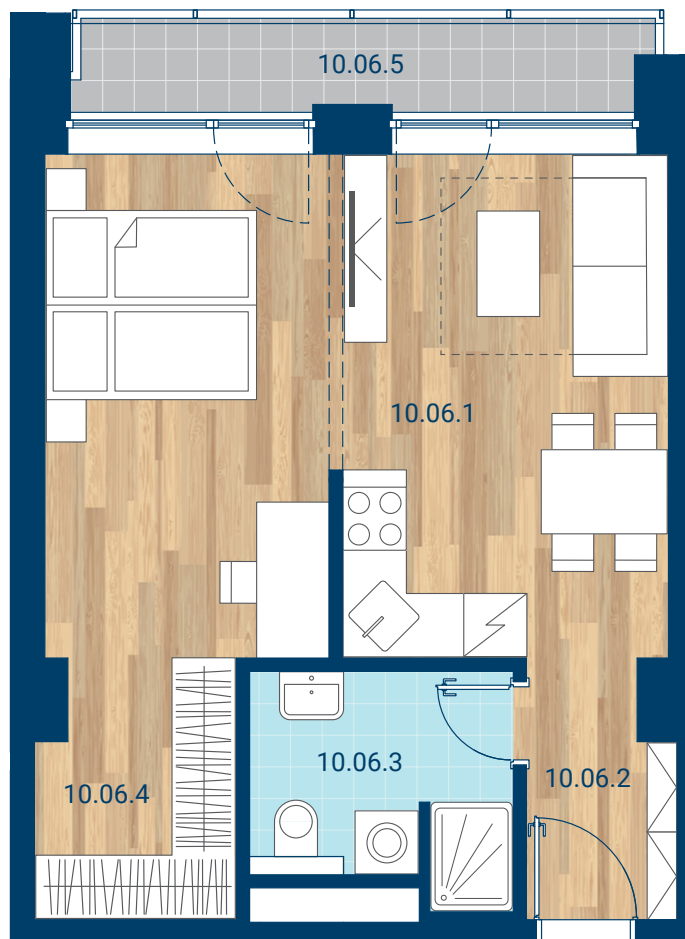

> Schéma pôdorys

č.m.	miestnosť	m ²
10.06.1	Izba + KK	28,8
10.06.2	Chodba	3,3
10.06.3	Kúpeľňa	5,0
10.06.4	Šatník	4,6
INTERIÉR		41,7
10.06.5	Lodžia	4,6
CELKOVÁ PLOCHA		46,3

- > Zobrazovaný nábytok, práčka a kuchynská linka nie sú súčasťou dodávky. Plochy jednotlivých miestností v zobrazenej schéme ubytovacej jednotky sa môžu líšiť.
- > Investor sa zaväzuje oboznámiť klienta so skutočným stavom podľa projektovej dokumentácie.
- > Schéma a zobrazenie povrchov podláh slúžia iba ako orientačná pomôcka a majú ilustračný charakter.