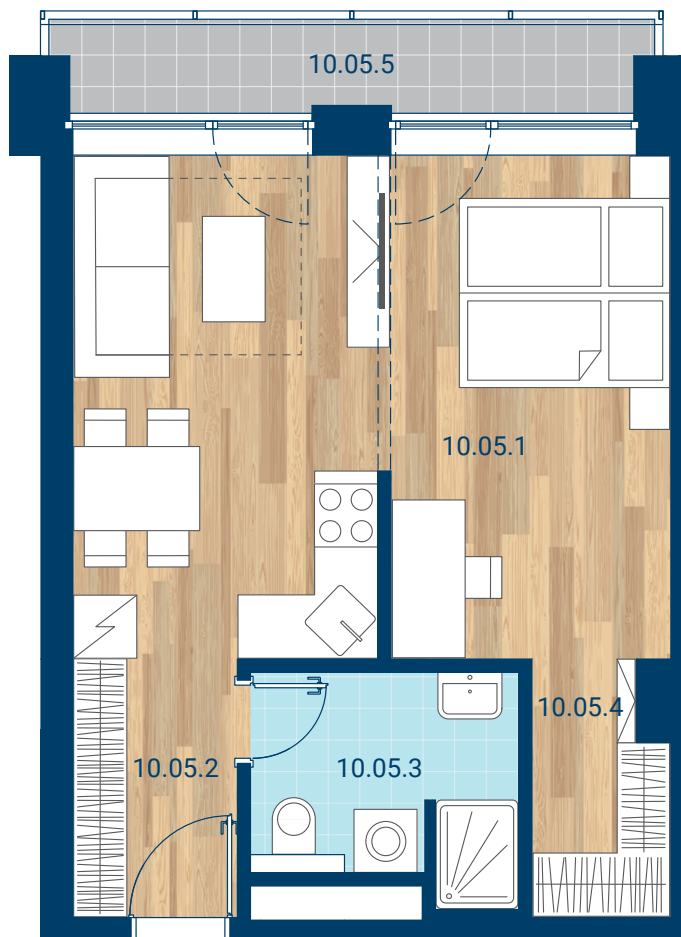

> Schéma pôdorys

č.m.	miestnosť	m <sup>2</sup>
10.05.1	Izba + KK	27,7
10.05.2	Chodba	4,1
10.05.3	Kúpeľňa	4,9
10.05.4	Šatník	3,1
INTERIÉR		39,8
10.05.5	Lodžia	4,5
CELKOVÁ PLOCHA		44,3

- > Zobrazený nábytok, práčka a kuchynská linka nie sú súčasťou dodávky. Plochy jednotlivých miestností v zobrazenej schéme ubytovacej jednotky sa môžu líšiť.
- > Investor sa zaväzuje oboznámiť klienta so skutočným stavom podľa projektovej dokumentácie.
- > Schéma a zobrazenie povrchov podláh slúžia iba ako orientačná pomôcka a majú ilustračný charakter.