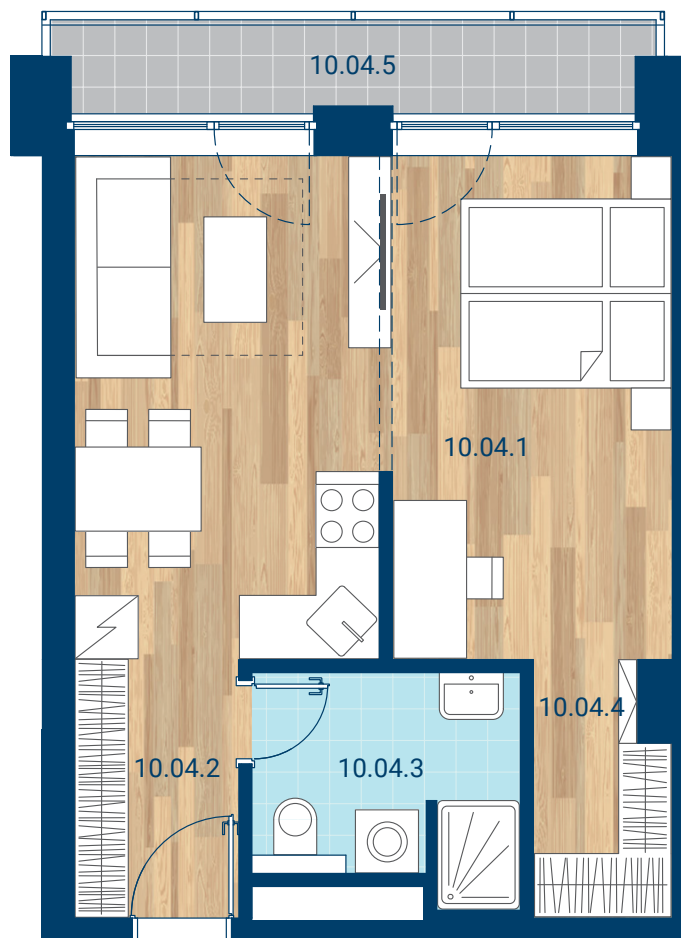

> Schéma pôdorys

č.m.	miestnosť	m ²
10.04.1	Izba + KK	27,9
10.04.2	Chodba	4,1
10.04.3	Kúpeľňa	4,9
10.04.4	Šatník	3,1
INTERIÉR		39,9
10.04.5	Lodžia	4,7
CELKOVÁ PLOCHA		44,6

- > Zobrazený nábytok, práčka a kuchynská linka nie sú súčasťou dodávky. Plochy jednotlivých miestností v zobrazenej schéme ubytovacej jednotky sa môžu líšiť.
- > Investor sa zaväzuje oboznámiť klienta so skutočným stavom podľa projektovej dokumentácie.
- > Schéma a zobrazenie povrchov podláh slúžia iba ako orientačná pomôcka a majú ilustračný charakter.