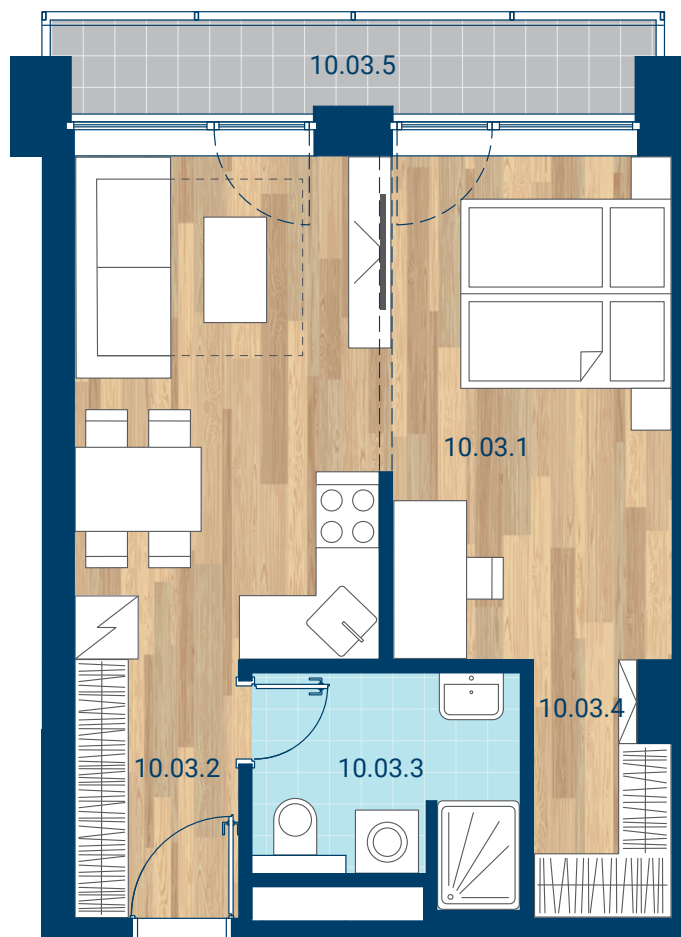

> Schéma pôdorys

č.m.	miestnosť	m ²
10.03.1	Izba + KK	27,6
10.03.2	Chodba	3,9
10.03.3	Kúpeľňa	5,0
10.03.4	Šatník	3,0
INTERIÉR		39,6
10.03.5	Lodžia	4,7
CELKOVÁ PLOCHA		44,3

- > Zobrazený nábytok, práčka a kuchynská linka nie sú súčasťou dodávky. Plochy jednotlivých miestností v zobrazenej schéme ubytovacej jednotky sa môžu líšiť.
- > Investor sa zaväzuje oboznámiť klienta so skutočným stavom podľa projektovej dokumentácie.
- > Schéma a zobrazenie povrchov podláh slúžia iba ako orientačná pomôcka a majú ilustračný charakter.