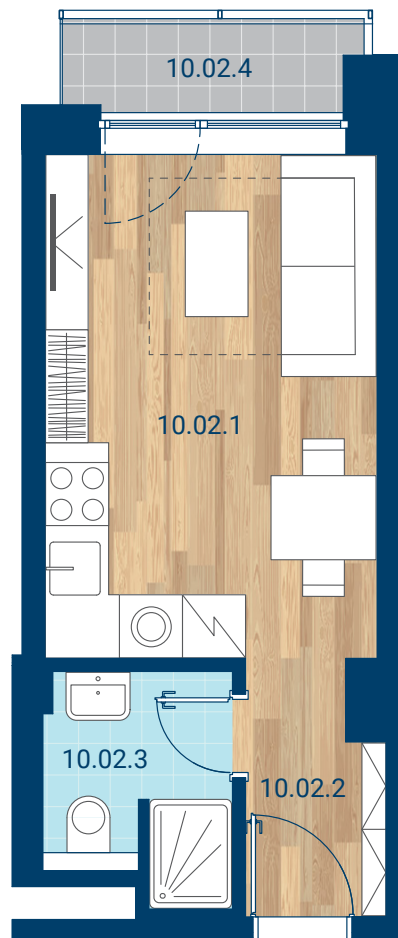

> Schéma pôdorys

č.m.	miestnosť	m ²
10.02.1	Izba + KK	15,3
10.02.2	Chodba	3,0
10.02.3	Kúpeľňa	3,5
INTERIÉR		21,9
10.02.4	Lodžia	2,4
CELKOVÁ PLOCHA		24,2

- > Zobrazený nábytok, práčka a kuchynská linka nie sú súčasťou dodávky. Plochy jednotlivých miestností v zobrazenej schéme ubytovacej jednotky sa môžu líšiť.
- > Investor sa zaväzuje oboznámiť klienta so skutočným stavom podľa projektovej dokumentácie.
- > Schéma a zobrazenie povrchov podláh slúžia iba ako orientačná pomôcka a majú ilustračný charakter.