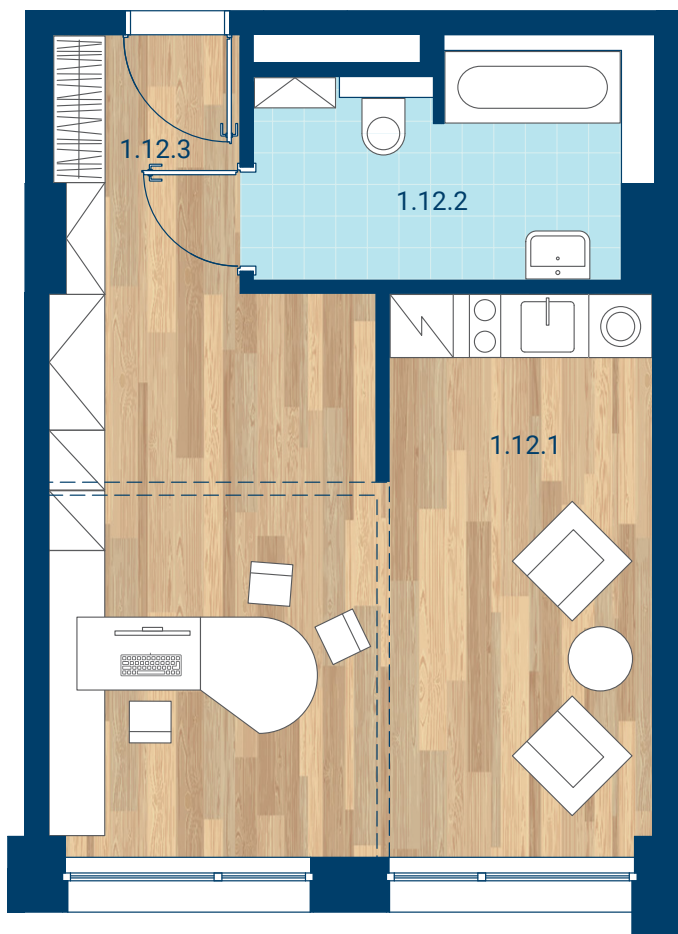

> Schéma pôdorys

č.m.	miestnosť	m <sup>2</sup>
1.12.1	Miestnosť	31,8
1.12.2	Sociálne zázemie	7,1
1.12.3	Chodba	4,3
CELKOVÁ PLOCHA		43,2

- > Zobrazovaný nábytok, práčka a kuchynská linka nie sú súčasťou dodávky. Plochy jednotlivých miestností v zobrazenej schéme ubytovacej jednotky sa môžu líšiť.
- > Investor sa zaväzuje oboznámiť klienta so skutočným stavom podľa projektovej dokumentácie.
- > Schéma a zobrazenie povrchov podláh slúžia iba ako orientačná pomôcka a majú ilustračný charakter.