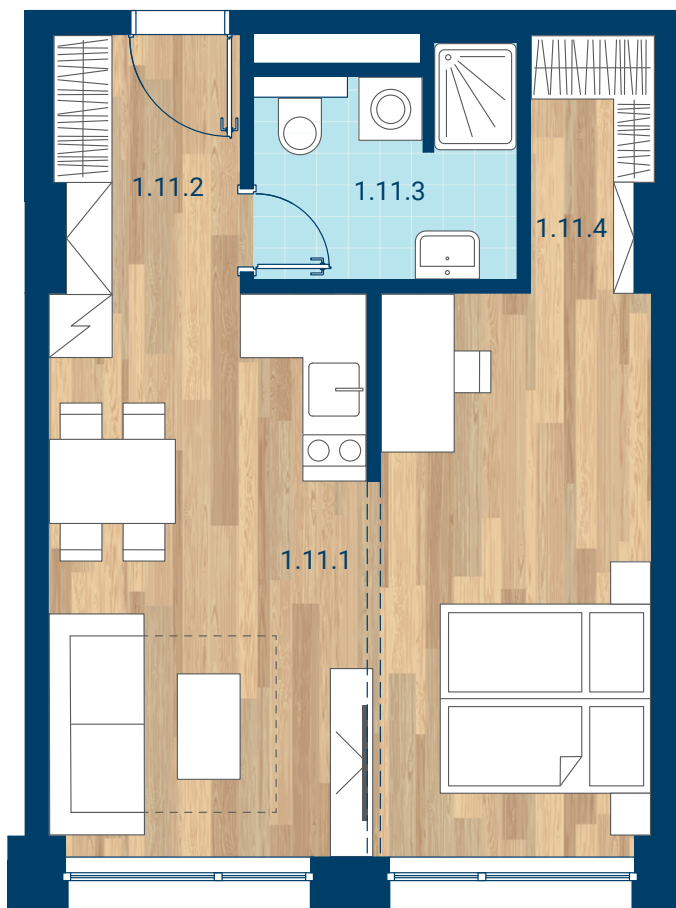

## &gt; Schéma pôdorys

č.m.	miestnosť	m <sup>2</sup>
1.11.1	Izba + KK	31,2
1.11.2	Chodba	4,3
1.11.3	Kúpeľňa	4,9
1.11.4	Šatník	2,8
CELKOVÁ PLOCHA		43,2

- > Zobrazený nábytok, práčka a kuchynská linka nie sú súčasťou dodávky. Plochy jednotlivých miestností v zobrazenej schéme ubytovacej jednotky sa môžu líšiť.
- > Investor sa zaväzuje oboznámiť klienta so skutočným stavom podľa projektovej dokumentácie.
- > Schéma a zobrazenie povrchov podláh slúžia iba ako orientačná pomôcka a majú ilustračný charakter.