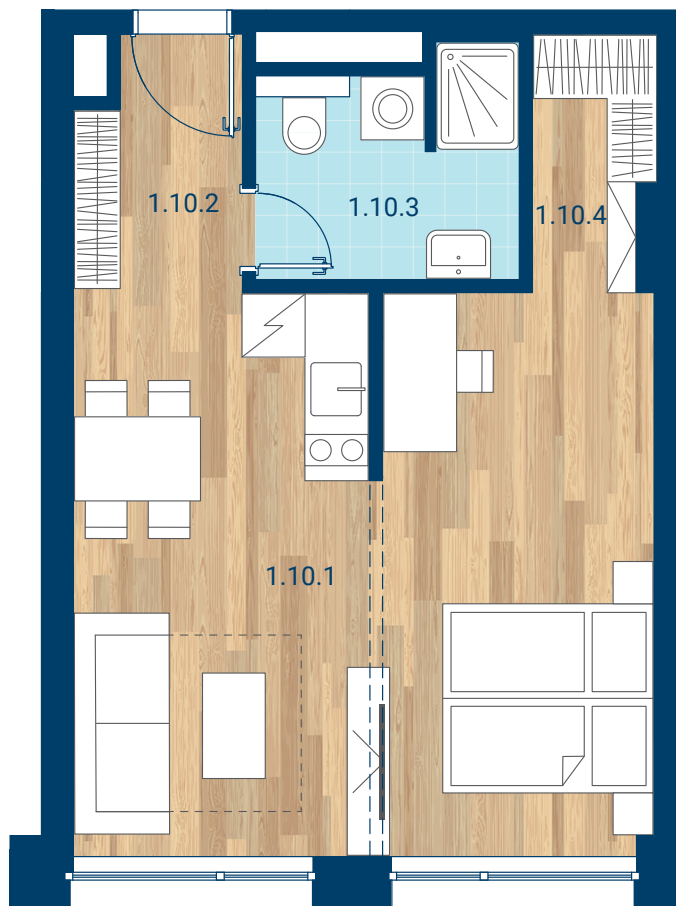

> Schéma pôdorys

č.m.	miestnosť	m <sup>2</sup>
1.10.1	Izba + KK	30,0
1.10.2	Chodba	3,7
1.10.3	Kúpeľňa	4,9
1.10.4	Šatník	2,8
CELKOVÁ PLOCHA		41,4

- > Zobrazovaný nábytok, práčka a kuchynská linka nie sú súčasťou dodávky. Plochy jednotlivých miestností v zobrazenej schéme ubytovacej jednotky sa môžu líšiť.
- > Investor sa zaväzuje oboznámiť klienta so skutočným stavom podľa projektovej dokumentácie.
- > Schéma a zobrazenie povrchov podláh slúžia iba ako orientačná pomôcka a majú ilustračný charakter.